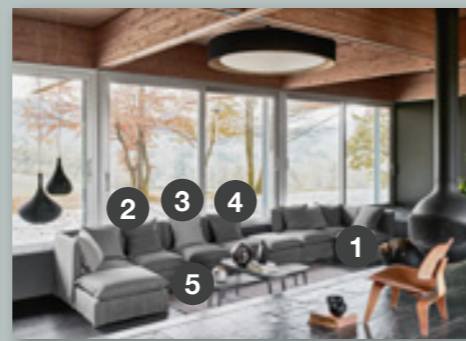

PAG. 10-11

- 1 GHOST 06 - 06P - 07 / GLAMOUR Denim Grigio - C (6375 Perla)
- **CUSHIONS:**
- 2 JACK Grigio - C (6375 Perla)
- 3 GLAMOUR Denim Grigio - C (6375 Perla)
- 4 VINTAGE Perla - C (6375 Perla)

- 5 NEXT 999 / Silver