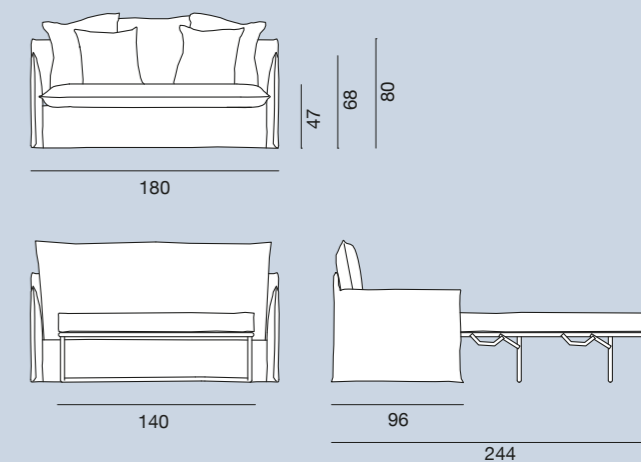

Ghost 13

Divano letto, struttura in multistrati e massello. Imbottitura in poliuretano espanso. Rivestimento sfoderabile. Cuscini volanti in misto piuma: tre da 60 x 60 cm, due da 50 x 50 cm. Rete pieghevole in metallo verniciato. Materasso in poliuretano espanso sfoderabile da 72 x 200 x 11 cm.

Sofa-bed, multilayer and solid wood frame, upholstered with polyurethane foams, removable covers. Three cushions 60 x 60 cm, two 50 x 50 cm. Polyurethane foam mattress 72 x 200 x 11 cm, removable cover.

Schlafsofa, Gestell aus Multischicht- und Massivholz. Polsterung aus Polyurethanschaum, abziehbar. Rückenissen aus Dacron und Daunenfüllung: drei 60 x 60 cm, zwei 50 x 50 cm. Faltbarer Rost aus Metall, lackiert. Matratze aus Polyurethanschaum, 72 x 200 x 11 cm, abziehbar.

Canapé-lit, structure en multiplis et bois massif. Rembourrage en mousse polyuréthane, déhoussable. Trois coussins en dacron et plume 60 x 60 cm et deux 50 x 50 cm. Sommier pliable en métal vernis. Matelas en mousse polyurethane 72 x 200 x 11 cm, déhoussable.