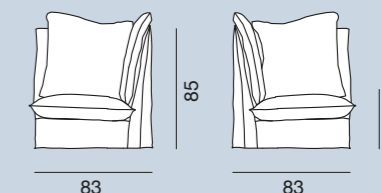

Ghost 07

Elemento ad angolo / terminale, struttura in multistrati e massello, con cinghie elastiche. Imbottitura in poliuretano espanso a quote differenziate. Rivestimento sfoderabile. Cuscini volanti in misto piuma: due schienali da 60 x 60 cm.
Corner / end element, multilayer and solid wood frame, with elastic belts, upholstered with polyurethane foams, removable covers. Two back cushions in dacron and down 60 x 60 cm.
Eck- / Endelement, Gestell aus Multischicht- und Massivholz, mit Gummigurten. Polsterung aus Polyurethanschaum differenzierter Dichte, abziehbar. Zwei Rückenissen aus Dacron und Daunenfüllung 60 x 60 cm.
Élément d'angle / terminaison, structure en multiplis et bois massif, avec sangles élastiques. Rembourrage en mousse polyuréthane à densité différenciée, déhoussable. Deux coussins dossier en dacron et plume 60 x 60 cm.