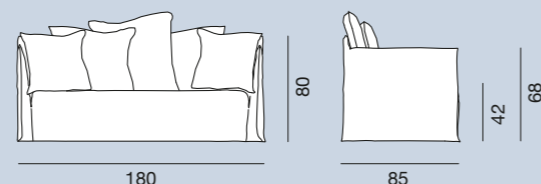

Ghost 10

Divano, struttura in multistrati e massello, con cinghie elastiche. Imbottitura in poliuretano espanso a quote differenziate. Rivestimento sfoderabile. Cuscini volanti in misto piuma: tre schienali da 60 x 60 cm, due da 50 x 50 cm.

Sofa, multilayer and solid wood frame, with elastic belts, upholstered with polyurethane foams, removable covers. Three back cushions in dacron and down 60 x 60 cm and two 50 x 50 cm.

Sofa, Gestell aus Multischicht- und Massivholz, mit Gummigurten. Polsterung aus Polyurethanschaum differenzierter Dichte, abziehbar. Drei Rückenissen aus Dacron und Daunenfüllung 60 x 60 cm und zwei 50 x 50 cm.

Canapé, structure en multiplis et bois massif, avec sangles élastiques. Rembourrage en mousse polyuréthane à densité différenciée, déhoussable. Trois coussins dossier en dacron et plume 60 x 60 cm et deux 50 x 50 cm.