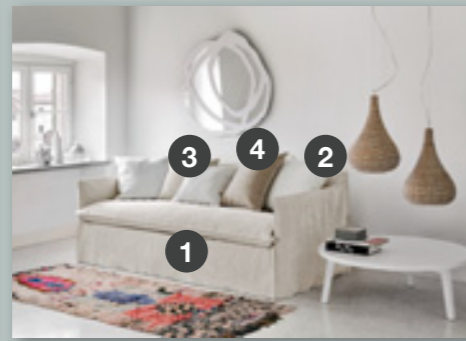

PAG. 52-53

- 1 GHOST 15 / BIRDS Seagull - C (1050 Panna)
- **CUSHIONS:**
- 2 BIRDS Dove - C (1475 Tortora)
- 3 BIRDS Dove - C (1050 Panna)
- 4 NATURAL Lino - C (1050 Panna)