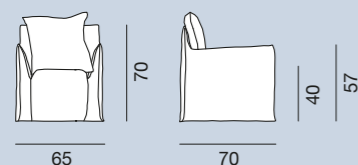

Ghost 05

Poltrona, struttura in multistrati e massello, con cinghie elastiche. Imbottitura in poliuretano espanso a quote differenziate. Rivestimento sfoderabile. Cuscini volanti in misto piuma: uno schienale da 50 x 50 cm.
 Armchair, multilayer and solid wood frame, with elastic belts, upholstered with polyurethane foams, removable covers. One back cushion in dacron and down 50 x 50 cm.
 Sessel, Gestell aus Multischicht- und Massivholz, mit Gummigurten. Polsterung aus Polyurethanschaum differenzierter Dichte, abziehbar. Ein Rückenissen aus Dacron und Daunenfüllung 50 x 50 cm.
 Fauteuil, structure en multiplis et bois massif, avec sangles élastiques. Rembourrage en mousse polyuréthane à densité différenciée, déhoussable. Un coussin dossier en dacron et plume 50 x 50 cm.