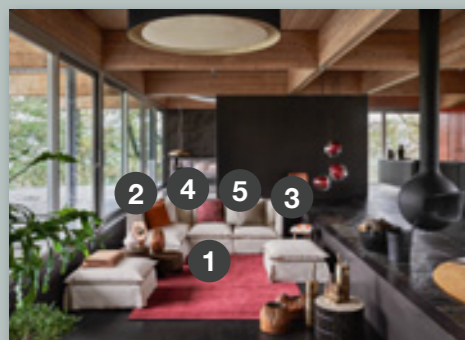

PAG. 12-13

- 1 GHOST 06 - 06P - 07 / TRAMA Cumino - C (8000 Scozia)
- **CUSHIONS:**
- 2 TRAMA Cumino - C (8000 Scozia)
- 3 ARTIST Hopper - C (8000 Scozia)
- 4 ARTIST Goya - C (8000 Scozia)
- 5 LODEN Tortora - D (8000 Scozia)