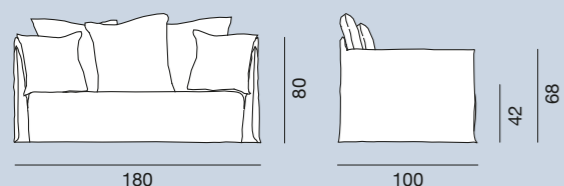

Ghost 110

Divano, struttura in multistrati e massello, con cinghie elastiche. Imbottitura in poliuretano espanso a quote differenziate. Rivestimento sfoderabile. Cuscini volanti in misto piuma: tre schienali da 80 x 80 cm, due da 60 x 60 cm.

Sofa, multilayer and solid wood frame, with elastic belts, upholstered with polyurethane foams, removable covers. Three back cushions in dacron and down 80 x 80 cm and two 60 x 60 cm.

Sofa, Gestell aus Multischicht- und Massivholz, mit Gummigurten. Polsterung aus Polyurethanschaum differenzierter Dichte, abziehbar. Drei Rückenissen aus Dacron und Daunenfüllung 80 x 80 cm und zwei 60 x 60 cm.

Canapé, structure en multiplis et bois massif, avec sangles élastiques. Rembourrage en mousse polyuréthane à densité différenciée, déhoussable. Trois coussins dossier en dacron et plume 80 x 80 cm et deux 60 x 60 cm.