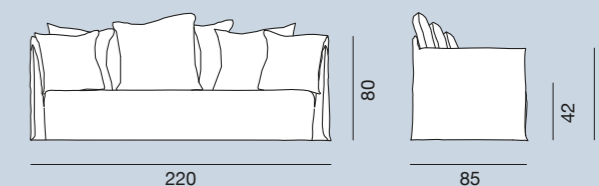

Divano, struttura in multistrati e massello, con cinghie elastiche. Imbottitura in poliuretano espanso a quote differenziate. Rivestimento sfoderabile. Cuscini volanti in misto piuma: quattro schienali da 60 x 60 cm, due da 50 x 50 cm.

Sofa, multilayer and solid wood frame, with elastic belts, upholstered with polyurethane foams, removable covers. Four back cushions in dacron and down 60 x 60 cm and two 50 x 50 cm.

Sofa, Gestell aus Multischicht- und Massivholz, mit Gummigurten. Polsterung aus Polyurethanschaum differenzierter Dichte, abziehbar. Vier Rückenissen aus Dacron und Daunenfüllung 60 x 60 cm und zwei 50 x 50 cm.

Canapé, structure en multiplis et bois massif, avec sangles élastiques. Rembourrage en mousse polyuréthane à densité différenciée, déhoussable. Quatre coussins dossier en dacron et plume 60 x 60 cm et deux 50 x 50 cm.