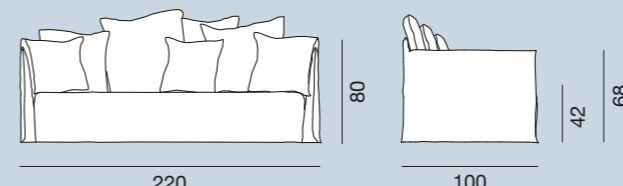

Ghost 112

Divano, struttura in multistrati e massello, con cinghie elastiche. Imbottitura in poliuretano espanso a quote differenziate. Rivestimento sfoderabile. Cuscini volanti in misto piuma: tre schienali da 80 x 80 cm, due da 60 x 60 cm, due da 50 x 50 cm.

Sofa, multilayer and solid wood frame, with elastic belts, upholstered with polyurethane foams, removable covers. Three back cushions in dacron and down 80 x 80 cm, two 60 x 60 cm and two 50 x 50 cm.

Sofa, Gestell aus Multischicht- und Massivholz, mit Gummigurten.

Polsterung aus Polyurethanschaum differenzierter Dichte, abziehbar. Drei Rückenissen aus Dacron und Daunenfüllung 80 x 80 cm, zwei 60 x 60 cm und zwei 50 x 50 cm.

Canapé, structure en multiplis et bois massif, avec sangles élastiques. Rembourrage en mousse polyuréthane à densité différenciée, déhoussable. Trois coussins dossier en dacron et plume 80 x 80 cm, deux 60 x 60 cm et deux 50 x 50 cm.