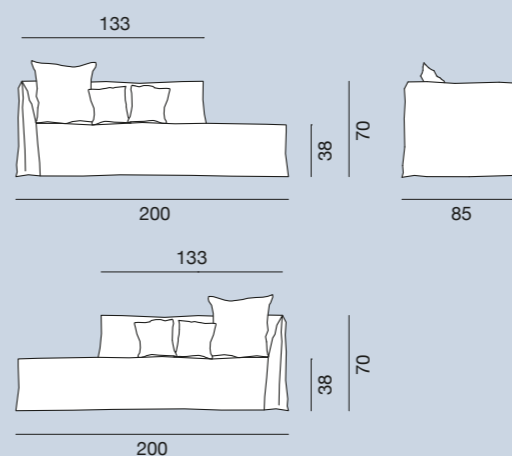

Ghost 20L-R

Dormeuse, struttura in multistrati e massello, con cinghie elastiche, imbottitura in poliuretano espanso, rivestimento sfoderabile, bracciolo destro (R) o sinistro (L). Cuscini volanti in misto piuma: uno schienale da 60 x 60 cm, due da 50 x 50 cm.

Dormeuse, multilayer and solid wood frame, with elastic belts, upholstered with polyurethane foams, removable covers, right (R) or left (L) armrest. One back cushion in dacron and down 60 x 60 cm, two 50 x 50 cm.

Diwan, Gestell aus Multischicht- und Massivholz, mit Gummigurten. Polsterung aus Polyurethanschaum, abziehbar, Armlehne rechts (R) oder links (L). Ein Rückenissen aus Dacron und Daunenfüllung 60 x 60 cm, zwei 50 x 50 cm.

Méridienne, structure en multiplis et bois massif, avec sangles élastiques. Rembourrage en mousse polyuréthane, déhoussable, accoudoir à droite (R) ou bien à gauche (L). Un coussin dossier en dacron et plume 60 x 60 cm, deux 50 x 50 cm.