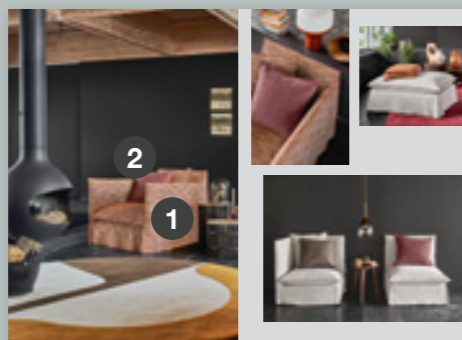

PAG. 14-15

- 1 GHOST 01 / ANIMALS Lion - C (8000 Scozia)
- **CUSHIONS:**
- 2 ARTIST Goya - C (8000 Scozia)