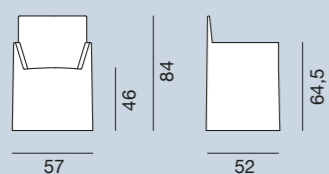

Ghost 24

Sedia con braccioli, struttura in multistrati e massello. Imbottitura in poliuretano espanso. Rivestimento sfoderabile.

Armchair, multilayer and solid wood frame, upholstered with polyurethane foams, removable cover.

Armlehnstuhl, Gestell aus Multischicht- und Massivholz. Polsterung aus Polyurethanschaum, abziehbar.

Bridge, structure en multiplis et bois massif. Rembourrage en mousse polyuréthane, déhoussable.