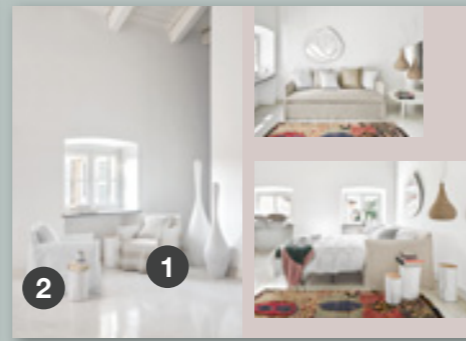

PAG. 52-53

- 1 GHOST 15 / BIRDS Seagull - C (1050 Panna)
- CUSHIONS:**
- 2 BIRDS Dove - C (1475 Tortora)
- 3 BIRDS Dove - C (1050 Panna)
- 4 NATURAL Lino - C (1050 Panna)

PAG. 54-55

- 1 GHOST 05 / STONE WASHED Rigato - C (1050 Panna)
- 2 GHOST 05 / NATURAL Lino Bianco - C (1000 White)