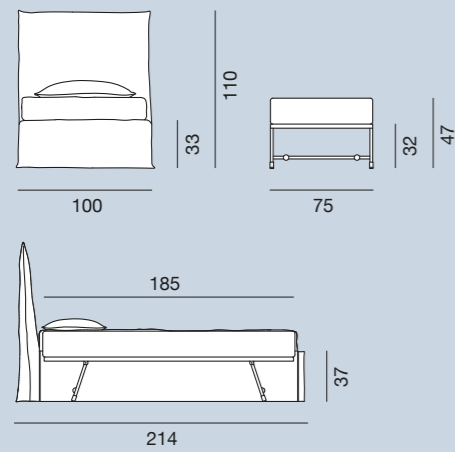

Ghost 82S

Letto imbottito, smontabile, struttura in multistrati e massello, rivestimento sfoderabile, con rete strutturale a doghe di legno 90 x 200 cm. Letto estraibile con rete a doghe di legno e materasso a molle 75 x 185 H 15 cm.

Upholstered knock-down bed, multilayer and solid wood frame, removable cover, with built-in wooden slat frame 90 x 200 cm. Spare bed with wooden slat frame and spring mattress 75 x 185 H 15 cm.

Gepolstertes Bett, Gestell aus Multischicht- und Massivholz, zerlegbar und abziehbar, mit tragendem Lattenrost 90 x 200 cm. Ausziehbares Zweitbett mit Lattenrost und Federkernmatratze 75 x 185 H 15 cm.

Lit rembourré, structure en multiplis et bois massif, démontable et déhoussable, avec sommier portant à lattes de bois 90 x 200 cm. Deuxième lit extractible avec sommier à lattes de bois et matelas à ressorts 75 x 185 H 15 cm.