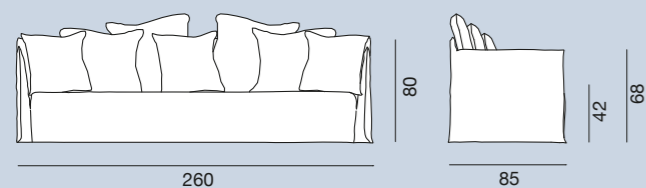

Ghost 14

Divano, struttura in multistrati e massello, con cinghie elastiche. Imbottitura in poliuretano espanso a quote differenziate. Rivestimento sfoderabile. Cuscini volanti in misto piuma: quattro schienali da 60 x 60 cm, tre da 50 x 50 cm.

Sofa, multilayer and solid wood frame, with elastic belts, upholstered with polyurethane foams, removable covers. Four back cushions in dacron and down 60 x 60 cm and three 50 x 50 cm.

Sofa, Gestell aus Multischicht- und Massivholz, mit Gummigurten. Polsterung aus Polyurethanschaum differenzierter Dichte, abziehbar. Vier Rückenissen aus Dacron und Daunenfüllung 60 x 60 cm und drei 50 x 50 cm.

Canapé, structure en multiplis et bois massif, avec sangles élastiques. Rembourrage en mousse polyuréthane à densité différenciée, déhoussable. Quatre coussins dossier en dacron et plume 60 x 60 cm et trois 50 x 50 cm.