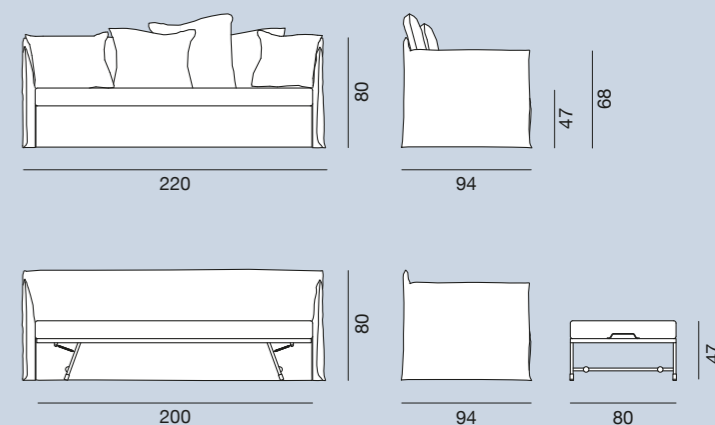

Ghost 19

Divano letto imbottito, seduta con rete a doghe di legno e materasso in poliuretano espanso 200 x 80 x 13 cm. Rivestimento sfoderabile. Cuscini volanti in misto piuma: tre da 60 x 60 cm, due da 50 x 50 cm. Materasso in poliuretano espanso sfoderabile da 72 x 200 x 11 cm.

Upholstered sofa with spare bed, seat with wooden slat frame and polyurethane foams 200 x 80 x 13 cm, removable covers. Three cushions in dacron and down 60 x 60 cm, two 50 x 50 cm. Polyurethane foam mattress 72 x 200 x 11 cm, removable cover.

Schlafsofa mit ausziehbarem Extrabett, abziehbar. Sitz mit Lattenrost und Matratze aus Polyurethanschaum 200 x 80 x 13 cm. Rückenissen aus Dacron und Daunenfüllung: drei 60 x 60 cm, zwei 50 x 50 cm. Matratze aus Polyurethanschaum, 72 x 200 x 11 cm, abziehbar.

Canapé-lit rembourré avec lit extractible, déhoussable. Assise avec sommier à lattes de bois et matelas en mousse polyuréthane 200 x 80 x 13 cm. Trois coussins en dacron et plume 60 x 60 cm et deux 50 x 50 cm. Matelas en mousse polyurethane 72 x 200 x 11 cm, déhoussable.