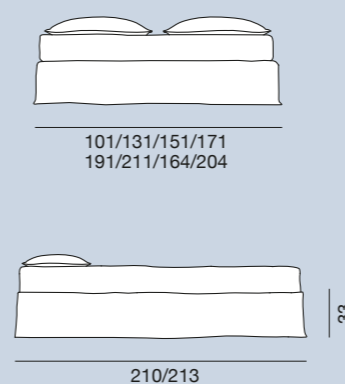

Ghost 80L

Letto, struttura in multistrati e massello, con supporti rete regolabili. Giroletto smontabile. Imbottitura in poliuretano espanso. Rivestimento sfoderabile. Disponibile anche con rete o base contenitore, su richiesta.

Knock-down bed, multilayer and solid wood frame, adjustable slat supports, upholstered with polyurethane foams, removable cover. Available also with slat or storage base, upon request.

Bett, Gestell aus Multischicht- und Massivholz, zerlegbar. Polsterung aus Polyurethanschaum, abziehbar. Erhältlich auch mit Lattenrost oder Stauraum im Bettgestell, auf Anfrage.

Lit, structure en multiplis et bois massif, démontable. Rembourrage en mousse polyuréthane, déhoussable. Disponible aussi avec sommier ou bien espace rangement dans la base, sur demande.