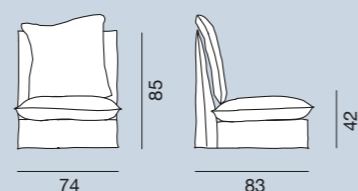

Ghost 06

Poltrona componibile senza braccioli, struttura in multistrati e massello, con cinghie elastiche. Imbottitura in poliuretano espanso a quote differenziate. Rivestimento sfoderabile. Cuscini volanti in misto piuma: uno schienale da 60 x 60 cm.
Modular lounge chair w/o arms, multilayer and solid wood frame, with elastic belts, upholstered with polyurethane foams, removable covers. One back cushion in dacron and down 60 x 60 cm.
Anbauelement ohne Armlehnen, Gestell aus Multischicht- und Massivholz, mit Gummigurten. Polsterung aus Polyurethanschaum differenzierter Dichte, abziehbar. Ein Rückenissen aus Dacron und Daunenfüllung 60 x 60 cm.
Élément composable - chauffeuse, structure en multiplis et bois massif, avec sangles élastiques. Rembourrage en mousse polyuréthane à densité différenciée, déhoussable. Un coussin dossier en dacron et plume 60 x 60 cm.