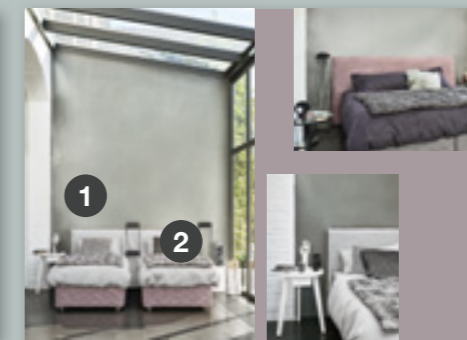

PAG. 88-89

- 1 GHOST 80XT / TRAMA Anice - C (8450 Rosa)
- **BED RUNNER:**
- 2 GLAMOUR Jeans Nero - D