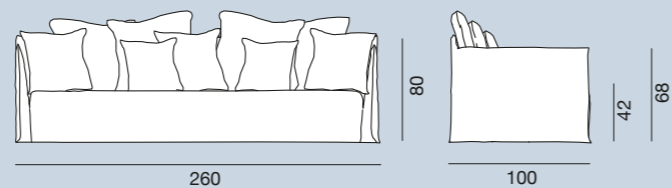

Ghost 114

Divano, struttura in multistrati e massello, con cinghie elastiche. Imbottitura in poliuretano espanso a quote differenziate. Rivestimento sfoderabile. Cuscini volanti in misto piuma: quattro schienali da 80 x 80 cm, tre da 60 x 60 cm, due da 50 x 50 cm.

Sofa, multilayer and solid wood frame, with elastic belts, upholstered with polyurethane foams, removable covers. Four back cushions in dacron and down 80 x 80 cm, three 60 x 60 cm, two 50 x 50 cm.

Sofa, Gestell aus Multischicht- und Massivholz, mit Gummigurten. Polsterung aus Polyurethanschaum differenzierter Dichte, abziehbar. Vier Rückenissen aus

Dacron und Daunenfüllung 80 x 80 cm, drei 60 x 60 cm und zwei 50 x 50 cm. Canapé, structure en multiplis et bois massif, avec sangles élastiques. Rembourrage en mousse polyuréthane à densité différenciée, déhoussable. Quatre coussins dossier en dacron et plume 80 x 80 cm, trois 60 x 60 cm et deux 50 x 50 cm.