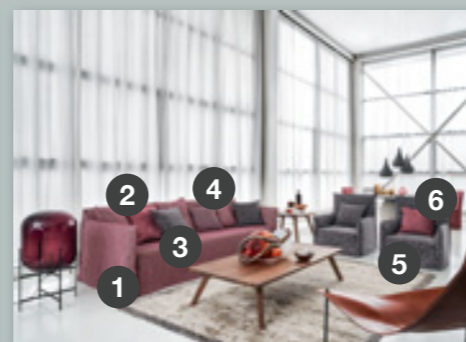

PAG. 22-23

- 1 GHOST 14 / BIRDS Robin - C (8125 Bordeaux)
- **CUSHIONS:**
- 2 POLY Amarena - B (8000 Scozia)
- 3 MAPS Alley - C (6525 Grafite)
- 4 ARTIST Basquiat - C (8000 Scozia)

- 5 GHOST 04 / MAPS Alley - C (6525 Grafite)
- **CUSHIONS:**
- 6 POLY Amarena - B (8000 Scozia)