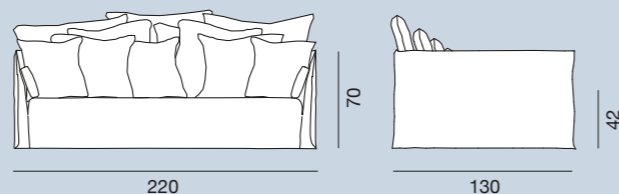

Divano, struttura in multistrati e massello, con cinghie elastiche. Imbottitura in poliuretano espanso a quote differenziate. Rivestimento sfoderabile. Cuscini volanti in misto piuma: tre schienali da 80 x 80 cm, quattro da 60 x 60 cm, quattro da 50 x 50 cm, due braccioli da 120 x 34 cm.

Sofa, multilayer and solid wood frame, with elastic belts, upholstered with polyurethane foams, removable covers. Three back cushions 80 x 80 cm, four 60 x 60 cm, four 50 x 50 cm, two arm cushions 120 x 34 cm.

Sofa, Gestell aus Multischicht- und Massivholz, mit Gummigurten. Polsterung aus Polyurethanschaum differenzierter Dichte, abziehbar. Lose Kissen aus Dacron und Daunenfüllung: drei Rückenissen 80 x 80 cm, vier 60 x 60 cm und vier 50 x 50 cm, zwei Armlehnenkissen 120 x 34 cm.

Canapé, structure en multiplis et bois massif, avec sangles élastiques. Rembourrage en mousse polyuréthane à densité différenciée, déhoussable. Coussins en dacron et plume: trois coussins dossier 80 x 80 cm, quatre 60 x 60 cm et quatre 50 x 50 cm, deux accoudoirs 120 x 34 cm.