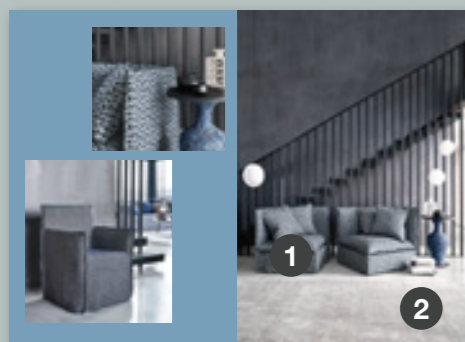

PAG. 18-19

- 1 GHOST 07 / ATMOSFERA Uragano - C (6525 Grafite)
- 2 NEXT 999 / Silver