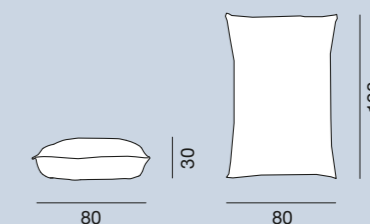

C.Ghost 08

Cuscinone seduta / schienale. Imbottitura in polistirolo. Rivestimento sfoderabile.
Big back / seat cushion, polystyrene upholstered, removable cover.
Grosses Sitz- / Rückenissen, Polystyrol-Füllung, abziehbar.
Grand coussin assise / dossier. Rembourrage en polystyrène, déhoussable.