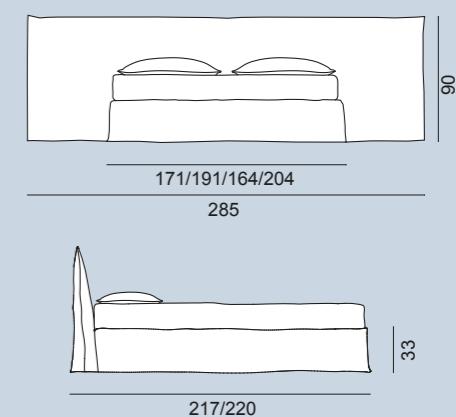

Ghost 81

Letto, struttura in multistrati e massello, con supporti rete regolabili. Giroletto smontabile. Imbottitura in poliuretano espanso. Rivestimento sfoderabile. Disponibile anche con rete o base contenitore, su richiesta.

Knock-down bed, multilayer and solid wood frame, adjustable slat supports, upholstered with polyurethane foams, removable cover. Available also with slat or storage base, upon request.

Bett, Gestell aus Multischicht- und Massivholz, zerlegbar. Polsterung aus Polyurethanschaum, abziehbar. Erhältlich auch mit Lattenrost oder Stauraum im Bettgestell, auf Anfrage.

Lit, structure en multiplis et bois massif, démontable. Rembourrage en mousse polyuréthane, déhoussable. Disponible aussi avec sommier ou bien espace rangement dans la base, sur demande.