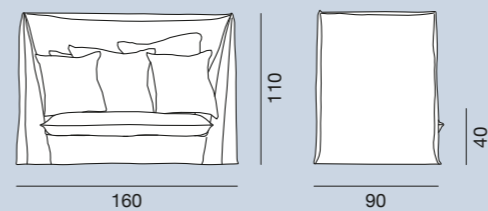

Ghost 18

Divano alto, struttura in multistrati e massello, con cinghie elastiche. Imbottitura in poliuretano espanso a quote differenziate. Rivestimento sfoderabile. Cuscini volanti in misto piuma: due schienali da 60 x 60 cm e tre da 50 x 50 cm.

High back sofa, multilayer and solid wood frame, with elastic belts, upholstered with polyurethane foams, removable covers. Two back cushions in dacron and down 60 x 60 cm and three 50 x 50 cm.

Sofa mit hoher Rückenlehne, Gestell aus Multischicht- und Massivholz, mit Gummigurten. Polsterung aus Polyurethanschaum differenzierter Dichte, abziehbar. Zwei Rückenissen aus Dacron und Daunenfüllung 60 x 60 cm und drei 50 x 50 cm.

Canapé avec haut dossier, structure en multiplis et bois massif, avec sangles élastiques. Rembourrage en mousse polyuréthane à densité différenciée, déhoussable. Deux coussins dossier en dacron et plume 60 x 60 cm et trois 50 x 50 cm.