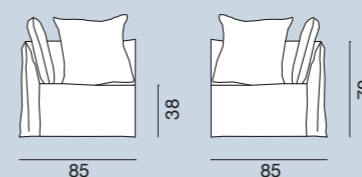

Ghost 27

Elemento ad angolo / terminale, struttura in multistrati e massello, con cinghie elastiche. Imbottitura in poliuretano espanso a quote differenziate. Rivestimento sfoderabile. Cuscini volanti in misto piuma: due schienali da 60 x 60 cm.

Corner / end element, multilayer and solid wood frame, with elastic belts, upholstered with polyurethane foams, removable covers. Two back cushions in dacron and down 60 x 60 cm.

Eck- / Endelement, Gestell aus Multischicht- und Massivholz, mit Gummigurten. Polsterung aus Polyurethanschaum differenzierter Dichte, abziehbar. Zwei Rückenissen aus Dacron und Daunenfüllung 60 x 60 cm.

Élément d'angle / terminaison, structure en multiplis et bois massif, avec sangles élastiques. Rembourrage en mousse polyuréthane à densité différenciée, déhoussable. Deux coussins dossier en dacron et plume 60 x 60 cm.