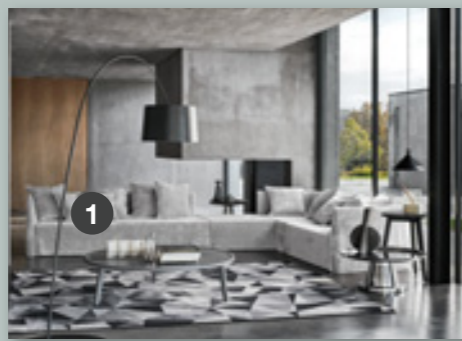

PAG. 6-7

- 1 GHOST 22L - 26P - 27 - 21R / DEUS Pegaso - C (6375 Perla)