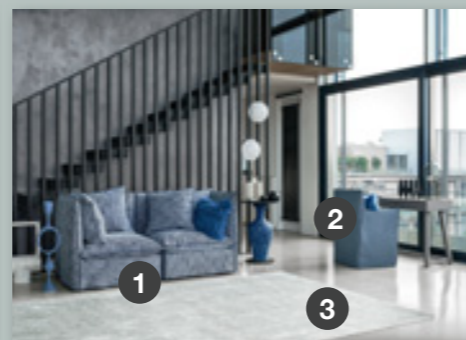

PAG. 16-17

- 1 GHOST 07 / ANIMALS Elephant - C (6000 Denim)
- 2 GHOST 24 / MALTA Laguna - C (6475 Antracite)
- 3 NEXT 999 / Silver