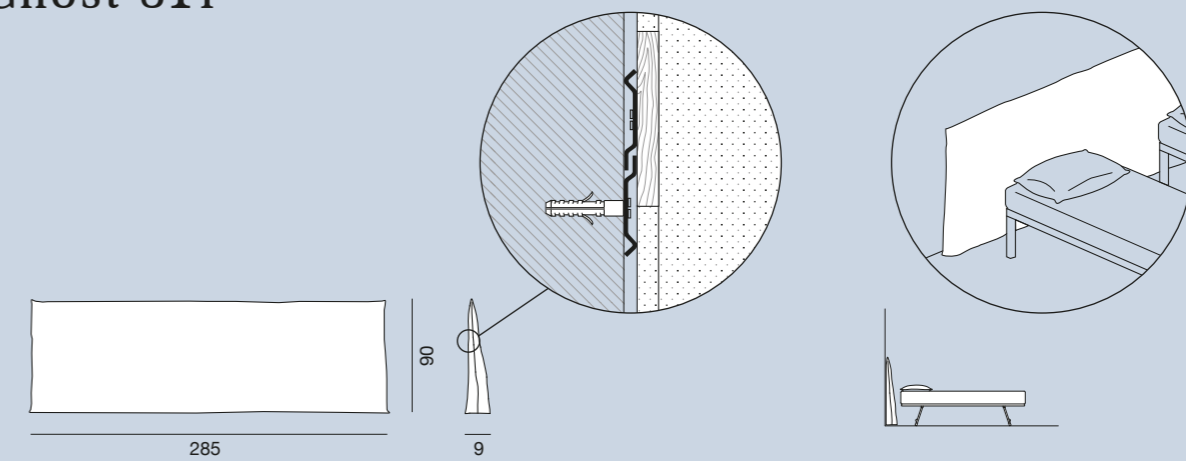

Ghost 81T

Testiera imbottita sfoderabile, predisposta per fissaggio a parete.
Upholstered headboard with removable cover, with kit for wall mounting.
Gepolstertes Kopfteil, abziehbar, mit Montagesatz zum Aufhängen.
Tête de lit rembourrée, déhoussable, avec kit de montage pour fixation au mur.