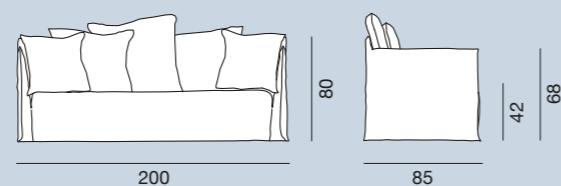

Ghost 10G

Divano, struttura in multistrati e massello, con cinghie elastiche. Imbottitura in poliuretano espanso a quote differenziate. Rivestimento sfoderabile. Cuscini volanti in misto piuma: tre schienali da 60 x 60 cm, due da 50 x 50 cm.

Sofa, multilayer and solid wood frame, with elastic belts, upholstered with polyurethane foams, removable covers. Three back cushions in dacron and down 60 x 60 cm and two 50 x 50 cm.

Sofa, Gestell aus Multischicht- und Massivholz, mit Gummigurten. Polsterung aus Polyurethanschaum differenzierter Dichte, abziehbar. Drei Rückenissen aus Dacron und Daunenfüllung 60 x 60 cm und zwei 50 x 50 cm.

Canapé, structure en multiplis et bois massif, avec sangles élastiques. Rembourrage en mousse polyuréthane à densité différenciée, déhoussable. Trois coussins dossier en dacron et plume 60 x 60 cm et deux 50 x 50 cm.