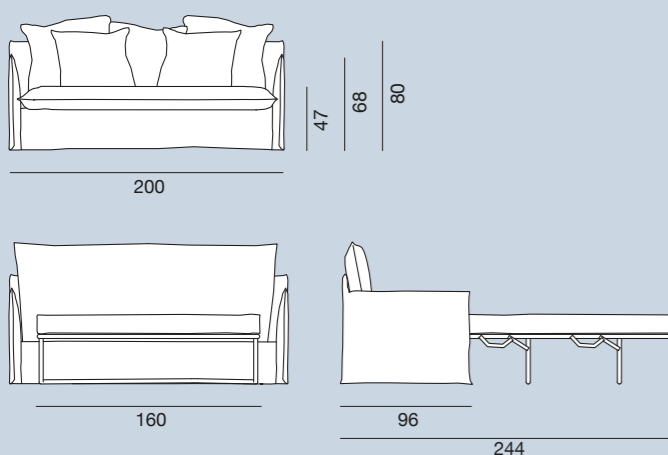

Ghost 15

Divano letto, struttura in multistrati e massello. Imbottitura in poliuretano espanso. Rivestimento sfoderabile. Cuscini volanti in misto piuma: tre da 60 x 60 cm, due da 50 x 50 cm. Rete pieghevole in metallo verniciato. materasso in poliuretano espanso sfoderabile da 72 x 200 x 11 cm.

Sofa-bed, multilayer and solid wood frame, upholstered with polyurethane foams, removable covers. Three cushions 60 x 60 cm, two 50 x 50 cm. Polyurethane foam mattress 72 x 200 x 11 cm, removable cover.

Schlafsofa, Gestell aus Multischicht- und Massivholz. Polsterung aus Polyurethanschaum, abziehbar. Rückenissen aus Dacron und Daunenfüllung: drei 60 x 60 cm, zwei 50 x 50 cm. Faltbarer Rost aus Metall, lackiert. Matratze aus Polyurethanschaum, 72 x 200 x 11 cm, abziehbar.

Canapé-lit structure en multiplis et bois massif. Rembourrage en mousse polyuréthane, déhoussable. Trois coussins en dacron et plume 60 x 60 cm et deux 50 x 50 cm. Sommier pliable en métal vernis. Matelas en mousse polyurethane 72 x 200 x 11 cm, déhoussable.

Ghost 16