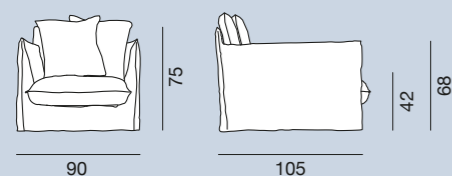

Ghost 01

Poltrona, struttura in multistrati e massello, con cinghie elastiche. Imbottitura in poliuretano espanso a quote differenziate. Rivestimento sfoderabile. Cuscini volanti in misto piuma: due schienali da 50 x 50 cm.
Armchair, multilayer and solid wood frame, with elastic belts, upholstered with polyurethane foams, removable covers. Two back cushions in dacron and down 50 x 50 cm.
Sessel, Gestell aus Multischicht- und Massivholz, mit Gummigurten. Polsterung aus Polyurethanschaum differenzierter Dichte, abziehbar. Zwei Rückenissen aus Dacron und Daunenfüllung 50 x 50 cm.
Fauteuil, structure en multiplis et bois massif, avec sangles élastiques. Rembourrage en mousse polyuréthane à densité différenciée, déhoussable. Deux coussins dossier en dacron et plume 50 x 50 cm.