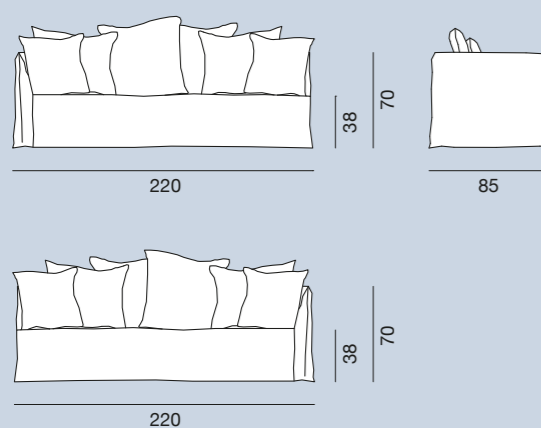

Ghost 22L-R

Divano componibile, struttura in multistrati e massello, con cinghie elastiche, un bracciolo destro (R) o sinistro (L). Imbottitura in poliuretano espanso a quote differenziate. Rivestimento sfoderabile. Cuscini volanti in misto piuma: quattro schienali da 60 x 60 cm, due da 50 x 50 cm.

Modular sofa, multilayer and solid wood frame, with elastic belts, one right (R) or left (L) armrest, upholstered with polyurethane foams, removable covers. Four back cushions in dacron and down 60 x 60 cm and two 50 x 50 cm.

Anbausofa, Gestell aus Multischicht- und Massivholz, mit Gummigurten, Armlehne rechts (R) oder links (L). Polsterung aus Polyurethanschaum differenzierter Dichte, abziehbar. Vier Rückenissen aus Dacron und Daunenfüllung 60 x 60 cm und zwei 50 x 50 cm.

Canapé pour composition, structure en multiplis et bois massif, avec sangles élastiques, accoudoir à droite (R) ou à gauche (L). Rembourrage en mousse polyuréthane à densité différenciée, déhoussable. Quatre coussins dossier en dacron et plume 60 x 60 cm et deux 50 x 50 cm.

Ghost 24

Sedia con braccioli, struttura in multistrati e massello. Imbottitura in poliuretano espanso. Rivestimento sfoderabile.

Armchair, multilayer and solid wood frame, upholstered with polyurethane foams, removable cover.

Armlehnstuhl, Gestell aus Multischicht- und Massivholz. Polsterung aus Polyurethanschaum, abziehbar.

Bridge, structure en multiplis et bois massif. Rembourrage en mousse polyuréthane, déhoussable.

Ghost 23

Sedia, struttura in multistrati e massello. Imbottitura in poliuretano espanso. Rivestimento sfoderabile.

Side chair, multilayer and solid wood frame, upholstered with polyurethane foams, removable cover.

Stuhl, Gestell aus Multischicht- und Massivholz. Polsterung aus Polyurethanschaum, abziehbar.

Chaise, structure en multiplis et bois massif. Rembourrage en mousse polyuréthane, déhoussable.

Ghost 26P

Pouf, struttura in multistrati e massello, con cinghie elastiche. Imbottitura in poliuretano espanso a quote differenziate. Rivestimento sfoderabile.

Ottoman, multilayer and solid wood frame, with elastic belts, upholstered with polyurethane foams, removable cover.

Hocker, Gestell aus Multischicht- und Massivholz, mit Gummigurten. Polsterung aus Polyurethanschaum differenzierter Dichte, abziehbar.

Pouf, structure en multiplis et bois massif, avec sangles élastiques. Rembourrage en mousse polyuréthane à densité différenciée, déhoussable.

Ghost 27

Elemento ad angolo / terminale, struttura in multistrati e massello, con cinghie elastiche. Imbottitura in poliuretano espanso a quote differenziate. Rivestimento sfoderabile. Cuscini volanti in misto piuma: due schienali da 60 x 60 cm.

Corner / end element, multilayer and solid wood frame, with elastic belts, upholstered with polyurethane foams, removable covers. Two back cushions in dacron and down 60 x 60 cm.