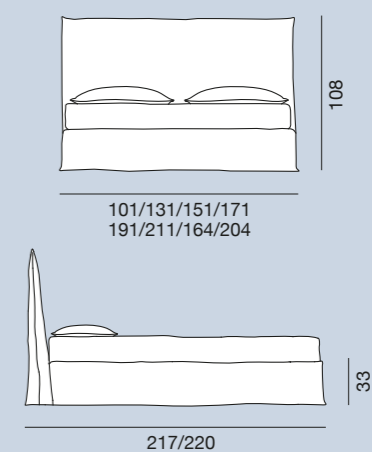

Ghost 80

Letto, struttura in multistrati e massello, con supporti rete regolabili. Giroletto smontabile. Imbottitura in poliuretano espanso. Rivestimento sfoderabile. Disponibile anche con rete o base contenitore, su richiesta.

Knock-down bed, multilayer and solid wood frame, adjustable slat supports, upholstered with polyurethane foams, removable cover. Available also with slat or storage base, upon request.

Bett, Gestell aus Multischicht- und Massivholz, zerlegbar. Polsterung aus Polyurethanschaum, abziehbar. Erhältlich auch mit Lattenrost oder Stauraum im Bettgestell, auf Anfrage.

Lit, structure en multiplis et bois massif, démontable. Rembourrage en mousse polyuréthane, déhoussable. Disponible aussi avec sommier ou bien espace rangement dans la base, sur demande.