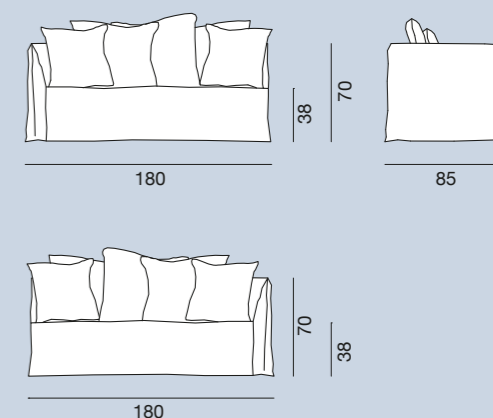

Ghost 21L-R

Divano componibile, struttura in multistrati e massello, con cinghie elastiche, un bracciolo destro (R) o sinistro (L). Imbottitura in poliuretano espanso a quote differenziate. Rivestimento sfoderabile. Cuscini volanti in misto piuma: tre schienali da 60 x 60 cm, due da 50 x 50 cm.

Modular sofa, multilayer and solid wood frame, with elastic belts, one right (R) or left (L) armrest, upholstered with polyurethane foams, removable covers. Three back cushions in dacron and down 60 x 60 cm and two 50 x 50 cm.

Anbausofa, Gestell aus Multischicht- und Massivholz, mit Gummigurten, Armlehne rechts (R) oder links (L). Polsterung aus Polyurethanschaum differenzierter Dichte, abziehbar. Drei Rückenissen aus Dacron und Daunenfüllung 60 x 60 cm und zwei 50 x 50 cm.

Canapé pour composition, structure en multiplis et bois massif, avec sangles élastiques, accoudoir à droite (R) ou à gauche (L). Rembourrage en mousse polyuréthane à densité différenciée, déhoussable. Trois coussins dossier en dacron et plume 60 x 60 cm et deux 50 x 50 cm.