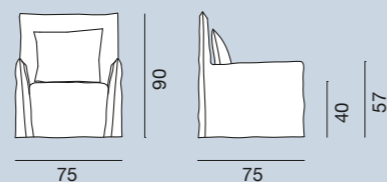

Ghost 04

Poltrona, struttura in multistrati e massello, con cinghie elastiche. Imbottitura in poliuretano espanso a quote differenziate. Rivestimento sfoderabile. Cuscini volanti in misto piuma: uno schienale da 50 x 50 cm.
Armchair, multilayer and solid wood frame, with elastic belts, upholstered with polyurethane foams, removable covers. One back cushion in dacron and down 50 x 50 cm.
Sessel, Gestell aus Multischicht- und Massivholz, mit Gummigurten. Polsterung aus Polyurethanschaum differenzierter Dichte, abziehbar. Ein Rückenissen aus Dacron und Daunenfüllung 50 x 50 cm.
Fauteuil, structure en multiplis et bois massif, avec sangles élastiques. Rembourrage en mousse polyuréthane à densité différenciée, déhoussable. Un coussin dossier en dacron et plume 50 x 50 cm.