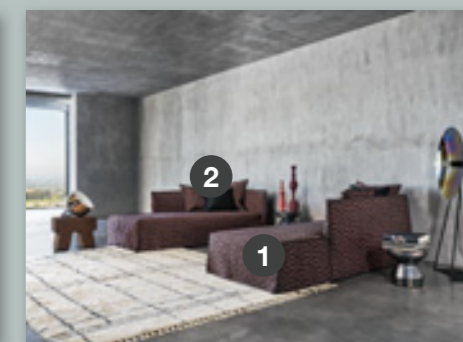

PAG. 46-47

- 1 GHOST 20R - 20L / ATMOSFERA Bufera - C (8950 Vinaccia)
- **CUSHIONS:**
- 2 STRUCTURES Carbone - C (8950 Vinaccia)