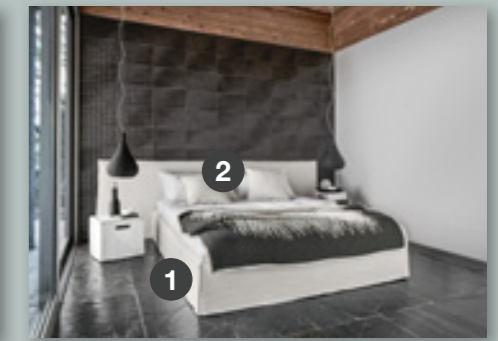

PAG. 78-79

- 1 GHOST 81E / TRAMA Vaniglia - C (1050 Panna)
- **CUSHIONS:**
- 2 TRAMA Vaniglia - C (1050 Panna)