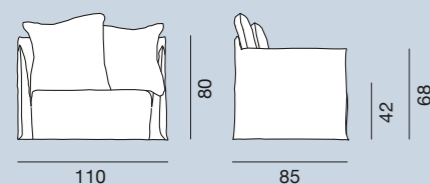

Ghost 09

Divanetto, struttura in multistrati e massello, con cinghie elastiche. Imbottitura in poliuretano espanso a quote differenziate. Rivestimento sfoderabile. Cuscini volanti in misto piuma: due schienali da 60 x 60 cm.

Love-seat, multilayer and solid wood frame, with elastic belts, upholstered with polyurethane foams, removable covers. Two back cushions in dacron and down 60 x 60 cm.

Bank, Gestell aus Multischicht- und Massivholz, mit Gummigurten. Polsterung aus Polyurethanschaum differenzierter Dichte, abziehbar. Zwei Rückenissen aus Dacron und Daunenfüllung 60 x 60 cm.

Canapé, structure en multiplis et bois massif, avec sangles élastiques. Rembourrage en mousse polyuréthane à densité différenciée, déhoussable. Deux coussins dossier en dacron et plume 60 x 60 cm.