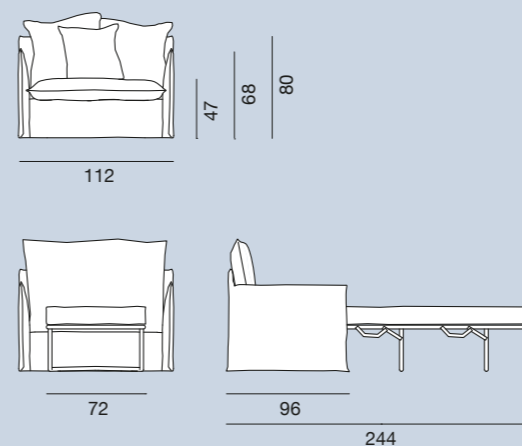

Ghost 11

Poltrona letto, struttura in multistrati e massello. Imbottitura in poliuretano espanso. Rivestimento sfoderabile. Cuscini volanti in misto piuma: due da 60 x 60 cm, uno da 50 x 50 cm. Rete pieghevole in metallo verniciato. Materasso in poliuretano espanso sfoderabile da 72 x 200 x 11 cm.

Put-me-up chair, multilayer and solid wood frame, upholstered with polyurethane foams, removable covers. Two cushions 60 x 60 cm, one 50 x 50 cm. Folding metal frame. Polyurethane foam mattress 72 x 200 x 11 cm, removable cover.

Schlafsessel, Gestell aus Multischicht- und Massivholz. Polsterung aus Polyurethanschaum, abziehbar. Rückenissen aus Dacron und Daunenfüllung: zwei 60 x 60 cm, eins 50 x 50 cm. Faltbarer Rost aus Metall, lackiert. Matratze aus Polyurethanschaum, 72 x 200 x 11 cm, abziehbar.

Fauteuil-lit, structure en multiplis et bois massif. Rembourrage en mousse polyuréthane, déhoussable. Deux coussins en dacron et plume 60 x 60 cm et un 50 x 50 cm. Sommier pliable en métal vernis. Matelas en mousse polyurethane 72 x 200 x 11 cm, déhoussable.

Ghost 12