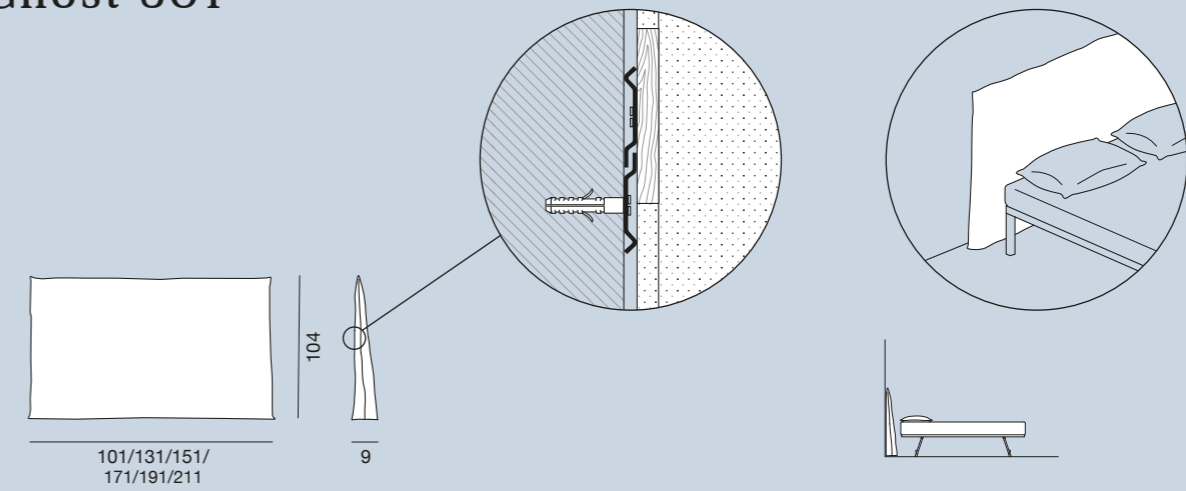

Ghost 80T

Testiera imbottita sfoderabile, predisposta per fissaggio a parete.
Upholstered headboard with removable cover, with kit for wall mounting.
Gepolstertes Kopfteil, abziehbar, mit Montagesatz zum Aufhängen.
Tête de lit rembourrée, déhoussable, avec kit de montage pour fixation au mur.