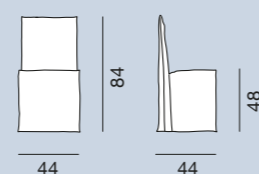

Ghost 23

Sedia, struttura in multistrati e massello. Imbottitura in poliuretano espanso. Rivestimento sfoderabile.

Side chair, multilayer and solid wood frame, upholstered with polyurethane foams, removable cover.

Stuhl, Gestell aus Multischicht- und Massivholz. Polsterung aus Polyurethanschaum, abziehbar.

Chaise, structure en multiplis et bois massif. Rembourrage en mousse polyuréthane, déhoussable.