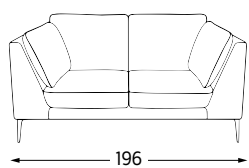

CANAPÉS FIXES

Montmartre.

Simplicité, confort et modernité caractérisent le MONTMARTRE. Son élégance naturelle embellit votre quotidien.

RESSORTS ONDULÉS

MATÉRIAUX DE REMBOURRAGE

Assise Mousse haute résilience 50 Kg/m³ recouvert de ouate polyester 175 g/m².

Dos Mélange 70% plumettes de canard et 30% fibre creuse polyester.

FINITIONS

Coutures Structure simple, coussins passepoilés.

Pieds Fuseau aluminium brossé, laqué noir ou chromé.

Modèle présenté en tissu Romo.