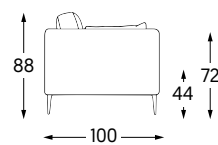

MATÉRIAUX DE REMBOURRAGE

Assise Mousse haute résilience 50 Kg/m³ recouvert de ouate polyester 175 g/m².

Dos Mélange 70% plumettes de canard et 30% fibre creuse polyester.

FINITIONS

Coutures Structure simple, coussins passepoilés.

Pieds Fuseau aluminium brossé, laqué noir ou chromé.

Modèle présenté en tissu Romo.