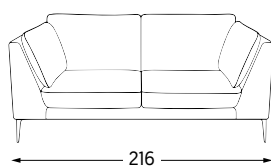

MATÉRIAUX DE REMBOURRAGE

Assise Mousse haute résilience 50 Kg/m³ recouvert de ouate polyester 175 g/m².

Dos Mélange 70% plumettes de canard et 30% fibre creuse polyester.

FINITIONS

Coutures Structure simple, coussins passepoilés.

Pieds Fuseau aluminium brossé, laqué noir ou chromé.

Modèle présenté en tissu Romo.