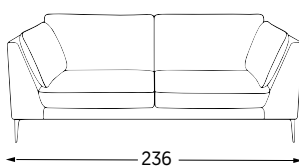

CANAPÉS FIXES

Montmartre.

Simplicité, confort et modernité caractérisent le MONTMARTRE. Son élégance naturelle embellit votre quotidien.

RESSORTS ONDULÉS

MATÉRIAUX DE REMBOURRAGE

Assise Mousse haute résilience 50 Kg/m³ recouvert de ouate polyester 175 g/m².

Dos Mélange 70% plumettes de canard et 30% fibre creuse polyester.

FINITIONS

Coutures Structure simple, coussins passepoilés.

Pieds Fuseau aluminium brossé, laqué noir ou chromé.

Modèle présenté en tissu Romo.