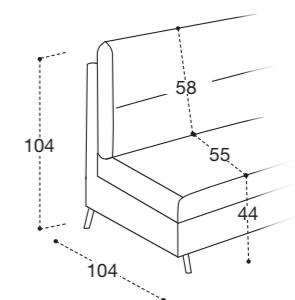

CHAISE LONGUE
FISSA DX
82

CHAISE LONGUE
CONTENITORE SX
82

CHAISE LONGUE
CONTENITORE DX
82

CENTRALE 1 POSTO
PENISOLA SX
120

CENTRALE 1 POSTO
PENISOLA DX
120

POUF
APRIBILE
70

POUF
70

BRACCIOLI / ARMS / ACCOUDOIRS

BRACCIOLO 1
L. 16 CM H. 64 CM

BRACCIOLO 3
L. 8 CM H. 65 CM

BRACCIOLO 4
L. 7 CM H. 63/67 CM

BRACCIOLO 5
L. 18 CM H. 65 CM

BRACCIOLO 6
L. 19 CM H. 60/75 CM

Stelvio comfort

SCOCCHA 2 POSTI
122
Materasso-Mattress-Matelas
100 x 193 x 13