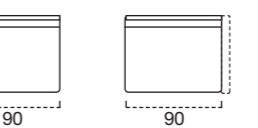

SCOCCHA TERMINALE
1 POSTO DX
92