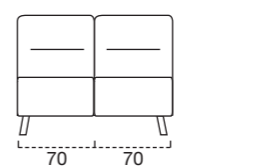

CENTRALE 1 POSTO
PENISOLA SX
120

CENTRALE 1 POSTO
PENISOLA DX
120

POUF
APRIBILE
70

POUF
70

BRACCIOLI / ARMS / ACCOUDOIRS

BRACCIOLO 1
L. 16 CM H. 64 CM

BRACCIOLO 3
L. 8 CM H. 65 CM

BRACCIOLO 4
L. 7 CM H. 63/67 CM

BRACCIOLO 5
L. 18 CM H. 65 CM

BRACCIOLO 6
L. 19 CM H. 60/75 CM

Stelvio smart

SCOCCHA 2,5 POSTI
142
Materasso-Mattress-Matelas
120 x 193 x 13

SCOCCHA
TERMINALE 3 POSTI SX
162
Materasso-Mattress-Matelas
140 x 193 x 13