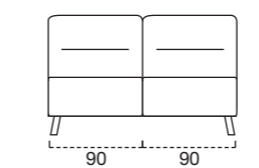

MATELAS STANDARD H 13 Naturalgreen polyuréthane densité 35kg/m³, revêtement complètement en soie avec double entourer, déhoussable.

MATELAS OPTIONAL mousse a Mémoire H 13 cm polyuréthane densité 35kg/m³ + Mémoire 50kg/m³, revêtement complètement en soie avec double entourer, déhoussable.

OPTIONAL matelas mousse a Mémoire.

Stelvio move

SCOCCHA MAXI
182
Materasso-Mattress-Matelas
160 x 193 x 13

SCOCCHA
TERMINALE MAXI SX
182
Materasso-Mattress-Matelas
160 x 193 x 13

SCOCCHA
TERMINALE 2 POSTI SX
122
Materasso-Mattress-Matelas
100 x 193 x 13