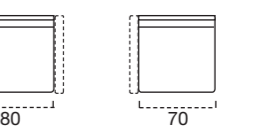

SCOCCHA TERMINALE
1 POSTO DX
92