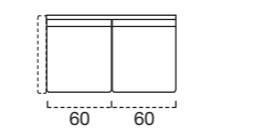

MATELAS STANDARD H 13 Naturalgreen polyuréthane densité 35kg/m³, revêtement complètement en soie avec double entourer, déhoussable.

MATELAS OPTIONAL mousse a Mémoire H 13 cm polyuréthane densité 35kg/m³ + Mémoire 50kg/m³, revêtement complètement en soie avec double entourer, déhoussable.

OPTIONAL matelas mousse a Mémoire.

Stelvio move

SCOCCHA MAXI
182
Materasso-Mattress-Matelas
160 x 193 x 13

SCOCCHA
TERMINALE MAXI SX
182
Materasso-Mattress-Matelas
160 x 193 x 13

SCOCCHA
TERMINALE 2 POSTI SX
122
Materasso-Mattress-Matelas
100 x 193 x 13