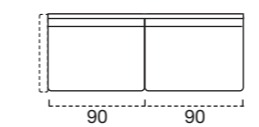

OPTIONAL matelas mousse a Mémoire.

Stelvio move

SCOCCHA MAXI
182
Materasso-Mattress-Matelas
160 x 193 x 13

SCOCCHA
TERMINALE MAXI SX
182
Materasso-Mattress-Matelas
160 x 193 x 13

SCOCCHA
TERMINALE 2 POSTI SX
122
Materasso-Mattress-Matelas
100 x 193 x 13