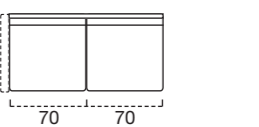

BRACCIOLO 1
L. 16 CM H. 64 CM

BRACCIOLO 3
L. 8 CM H. 65 CM

BRACCIOLO 4
L. 7 CM H. 63/67 CM

BRACCIOLO 5
L. 18 CM H. 65 CM

BRACCIOLO 6
L. 19 CM H. 60/75 CM

Stelvio comfort

SCOCCHA 2 POSTI
122
Materasso-Mattress-Matelas
100 x 193 x 13

SCOCCHA
TERMINALE 3 POSTI DX
162
Materasso-Mattress-Matelas
140 x 193 x 13

SCOCCHA TERMINALE
1 POSTO SX
92

SCOCCHA TERMINALE
1 POSTO DX
92

SCOCCHA TERMINALE
1 POSTO SX
82

SCOCCHA TERMINALE
1 POSTO DX
82

SCOCCHA TERMINALE
1 POSTO SX
72