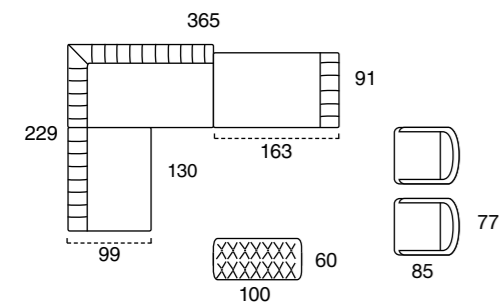

COMPOSIZIONI FOTOGRAFATE / COMPOSITIONS AS IN THE PHOTO / COMPOSITIONS PHOTOGRAPHÉES

PAGE 114-115