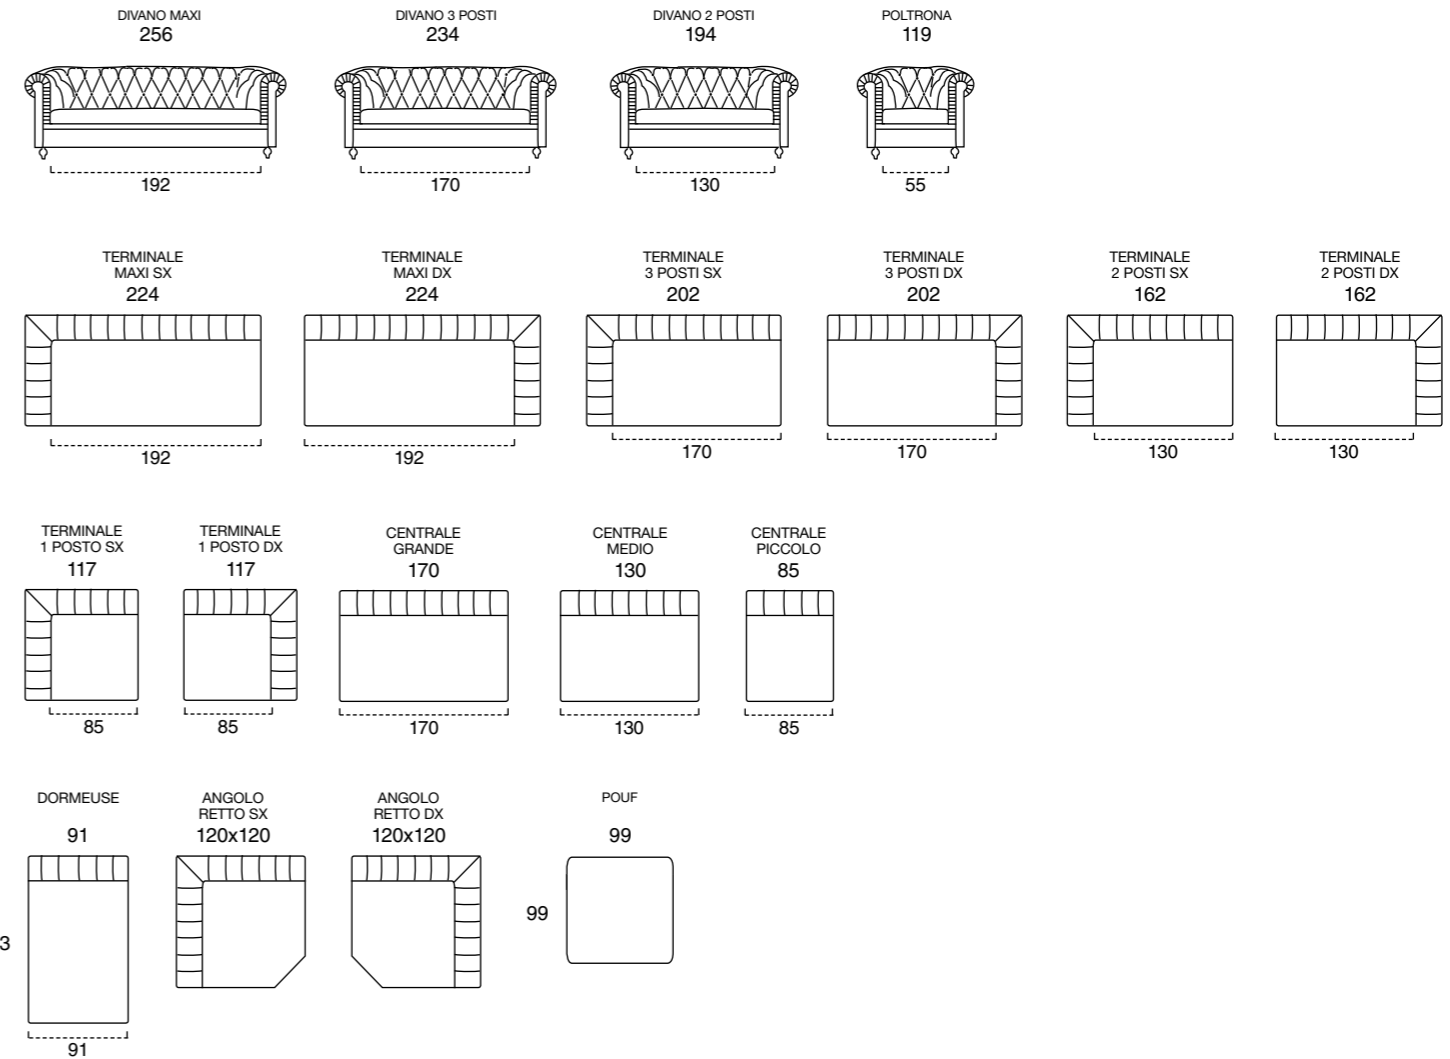

SOSPENSIONI SEDUTA con sistema "elast" (cinghie elastiche).

CUSCINO SEDUTA cuscino in piuma canalizzata in fodera di cotone con inserto interno in poliuretano espanso densità 35kg/m³.

CUSCINO SCHIENALE gomma in poliuretano espanso densità 45kg/m³.

RIVESTIMENTO solo cuscini seduta sfoderabili.

DI SERIE: struttura pelle/seduta tessuto.

Disponibile anche tutto in pelle con supplemento da listino.

NON DISPONIBILE con letto.

STRUCTURE real wood covered with a protection fabric assembled with glue and staples.

SEAT SUPPORT "elast system".

SEAT CUSHION polyurethane foam density 35kg/m³ covered with canalized feather cushion on top.

BACK CUSHION polyurethane foam density 45kg/m³.

COVERING only seat cushion cover removable.

This model has frame in leather and cushions in fabric.

Available with frame and cushions in leather by extra cost.

NON AVAILABLE with bed.

STRUCTURE vrais bois avec rembourrage en polyuréthane et assemblage colle et agrafes.

SUSPENSION ASSISE sangles élastiques.

MOUSSE ASSISE mousse en polyuréthane expansé densité 35 kg/m³.

MOUSSE DOSSIER coussin en plume canalise avec revêtement en coton et insertion en polyurethane densité 45kg/m³.

RETEMENT seulement assises déhoussables. Standard carcasse en cuir et coussins en tissu.

Avec supplément il peut être réalisé complètement en cuir.

NON DISPONIBILE en convertible.

PELLE / LEATHER / CUIR		TESSUTO / FABRIC / TISSU		
STRUTTURA VERO LEGNO REAL WOOD STRUCTURE VRAI BOIS	SPALLIERA IN POLIURETANO ESPANSO BACK WITH POLYURETHANE DOSSIER EN POLYURETHANE	CUSCINO IN PIUMA FEATHER SEAT ASSISE EN PLUME	CUSCINI DI SEDUTA SFODERABILI REMOVABLE UPHOLSTERY FOR SITTING CUSHIONS COUSSINS D'ASSISE DÉHOUSABLES	CUSCINI DI SEDUTA SFODERABILI REMOVABLE UPHOLSTERY FOR SITTING CUSHIONS COUSSINS D'ASSISE DÉHOUSABLES