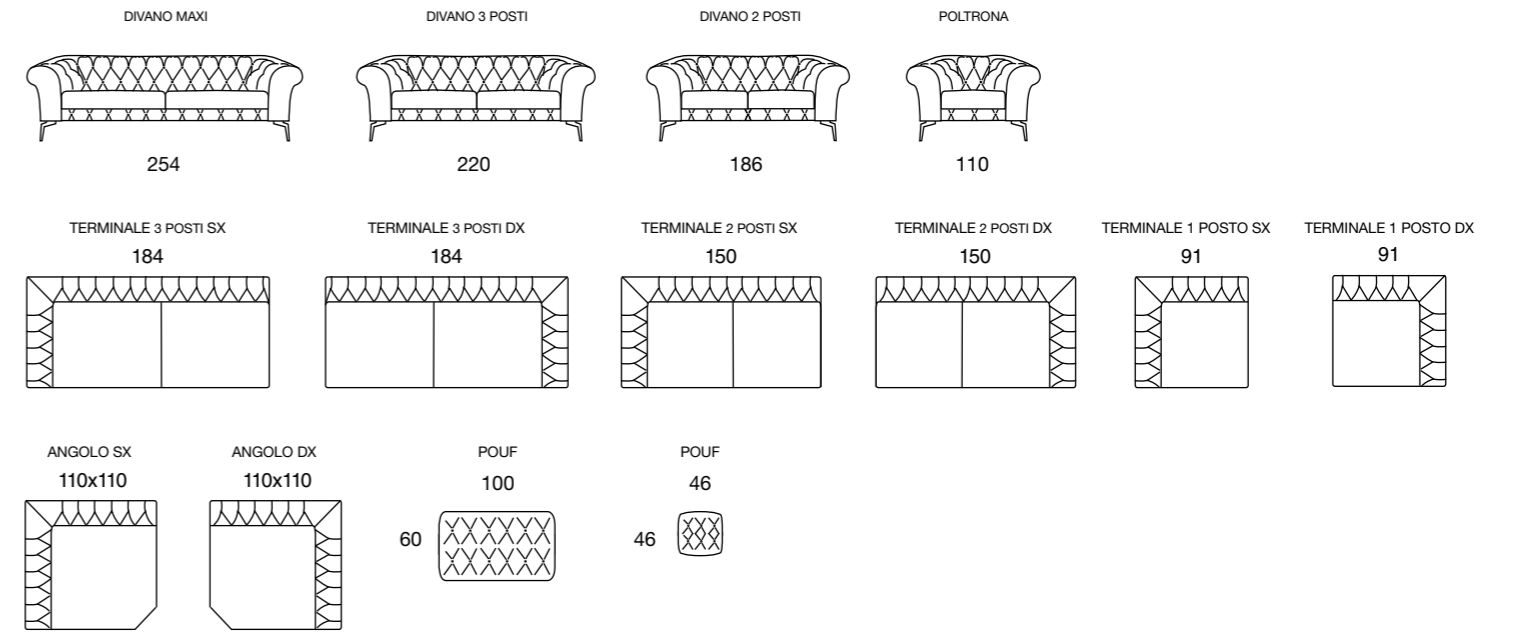

NAVONA

STRUTTURA in vero legno rivestita in tessuto protettivo accoppiato con assemblaggio in colla e graffe.

SOSPENSIONE SEDUTA con sistema "elast" (cinghie elastiche).

CUSCINO SEDUTA cuscino in piuma canalizzata in fodera di cotone con inserto interno in poliuretano espanso densità 35kg/m³.

CUSCINO SCHIENALE gomma di poliuretano espanso densità 45kg/m³.

REVESTIMENTO solo cuscino seduta sfoderabile sia in versione pelle che in versione tessuto.

NON DISPONIBILE con letto.

STRUCTURE real wood covered with a protection fabric assembled with glue and staples.

SEAT SUPPORT "elast system".

SEAT CUSHION polyurethane foam density 35kg/m³ with canalized feather cushion on top and a cotton covering.

BACK CUSHION polyurethane foam density 45kg/m³.

COVERING only seat cushion cover removable both in fabric and leather version.

NON AVAILABLE with bed.

STRUCTURE vrais bois avec rembourrage en polyuréthane et assemblage colle et agrafes.

SUSPENSION ASSISE sangles élastiques.

MOUSSE ASSISE coussin en plume canalise avec revêtement en coton et insertion en polyurethane densité 35kg/m³.

MOUSSE DOSSIER en polyuréthane expansé densité 45kg/m³.

REVETEMENT dehossable seulement coussin d'assise soit en tissu que en cuir.

NON DISPONIBLE en convertible.

STRUTTURA VERO LEGNO REAL WOOD STRUCTURE VRAI BOIS	SPALLIERA IN POLIURETANO ESPANSO BACK WITH POLYURETHANE DOSSIER EN POLYURETHANE	CUSCINO IN PIUMA FEATHER SEAT ASSISE EN PLUME	PELLA / LEATHER / CUIR CUSCINI DI SEDUTA SFODERABILI REMOVABLE UPHOLSTERY FOR SITTING CUSHIONS COUSSINS D'ASSISE DÉHOUSSABLES	TESSUTO / FABRIC / TISSU CUSCINI DI SEDUTA SFODERABILI REMOVABLE UPHOLSTERY FOR SITTING CUSHIONS COUSSINS D'ASSISE DÉHOUSSABLES

FINITURE PIEDINI / FEET FINISHINGS / COULEUR PIED OPTIONNEL

COMPOSIZIONI FOTOGRAFATE / COMPOSITIONS AS IN THE PHOTO / COMPOSITIONS PHOTOGRAPHÉES

PAGE 108-109