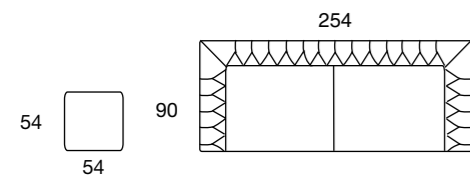

COMPOSIZIONI FOTOGRAFATE / COMPOSITIONS AS IN THE PHOTO / COMPOSITIONS PHOTOGRAPHÉES

PAGE 108-109