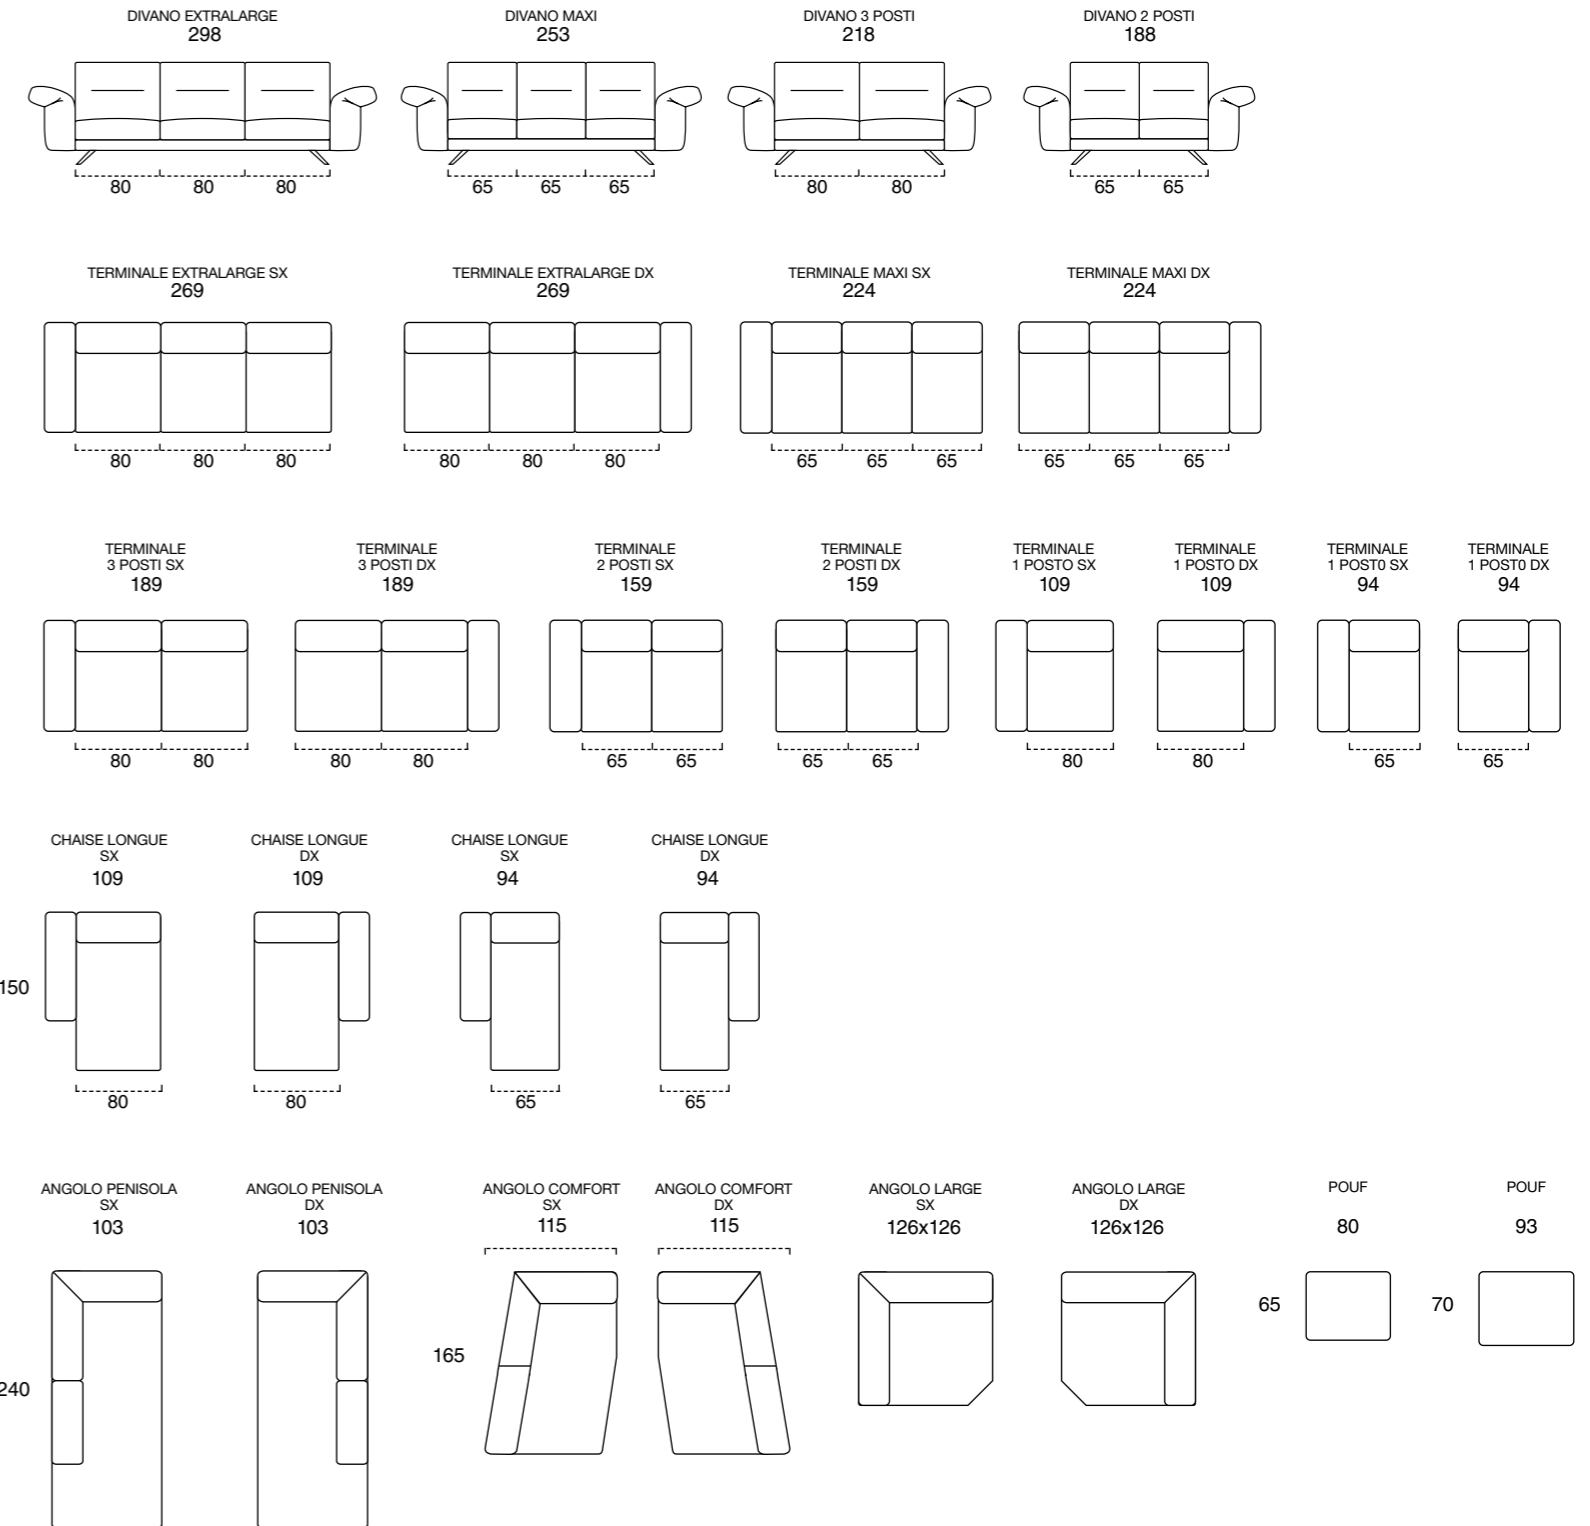

SOSPENSIONE SEDUTA con sistema "elast" (cinghie elastiche).

CUSCINO SEDUTA gomma in poliuretano espanso densità 35kg/m³ rivestita in climasoft e fibre acriliche.

CUSCINO SCHIENALE gomma in poliuretano espanso densità 30kg/m³ rivestita in climasoft e fibre acriliche.

RIVESTIMENTO completamente sfoderabile nelle versioni in tessuto.

NON DISPONIBILE nella versione pelle.

NON DISPONIBILE con letto.

STRUCTURE real wood covered with a protection fabric assembled with glue and staples.

SEAT SUPPORT "elast system"

SEAT CUSHION polyurethane foam density 35kg/m³ covered with climasoft and acrylic fibres coat on top.

BACK CUSHION polyurethane foam density 30kg/m³ covered with a climasoft and acrylic fibres coat on top.

COVERING completely removable coverings in the fabric version.

NOT AVAILABLE in leather.

NON AVAILABLE with bed.

STRUCTURE vrais bois avec rembourrage en polyuréthane et assemblage colle et agrafes.

SUSPENSION ASSISE sangles élastiques.

MOUSSE ASSISE mousse en polyuréthane expansé densité 35kg/m³ avec housse en climasoft et fibres acryliques.

MOUSSE DOSSIER en polyuréthane expansé densité 30kg/m³ et avec housse en climasoft et fibres acryliques.

RETEMENT complètement déhoussable dans la version en tissu.

NON DISPONIBILE dans la version en cuir.

NON DISPONIBILE en convertible.

TESSUTO / FABRIC / TISSU

FINITURE PIEDINI / FEET FINISHINGS / COULEUR PIED OPTIONNEL