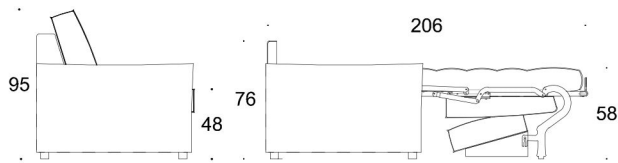

 Poliuretano indeformabile elastico 30 Kg/MC

 Miscela piuma e fibra siliconata

 Fusto in legno

 Tessuto / Pelle

206

76

58

SLIM