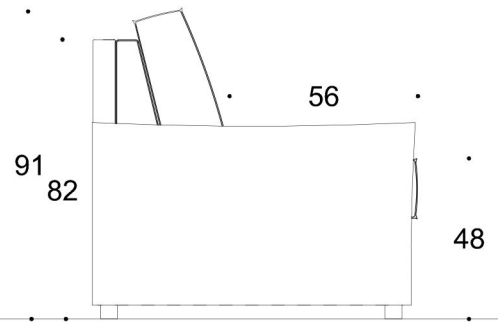

Morgan shabby

64

1

56

91

82

48

97

Poliuretano indeformabile elastico 30 Kg/MC

Miscela piuma e fibra siliconata

Fusto in legno

Tessuto / Pelle

206

76

58