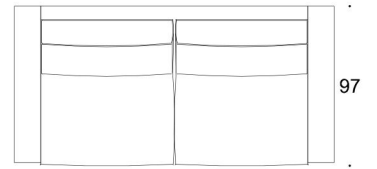

 Poliuretano indeformabile elastico 30 Kg/MC

 Miscela piuma e fibra siliconata

 Fusto in legno

 Tessuto / Pelle

206

76

58

SLIM