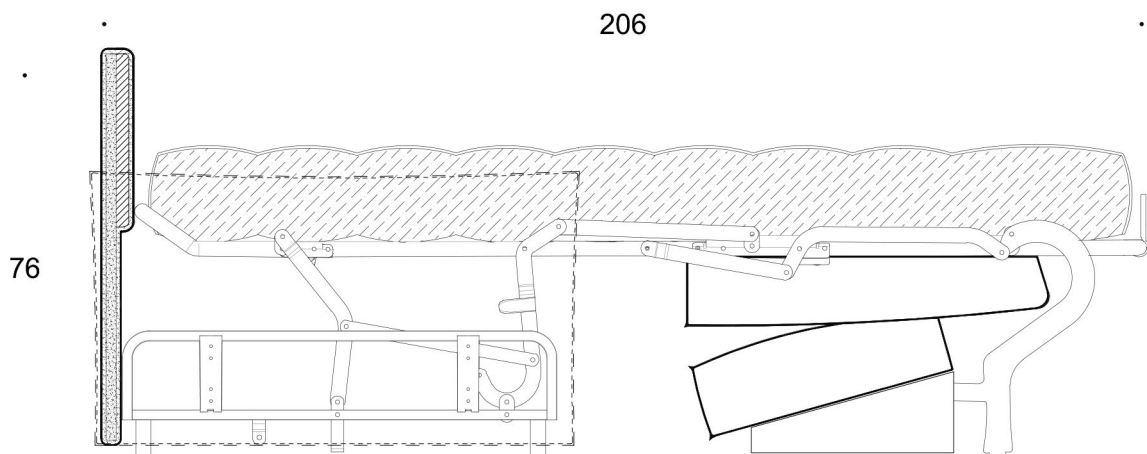

 Poliuretano indeformabile elastico 30 Kg/MC

 Miscela piuma e fibra siliconata

 Fusto in legno

 Tessuto / Pelle

206

76

58

SLIM