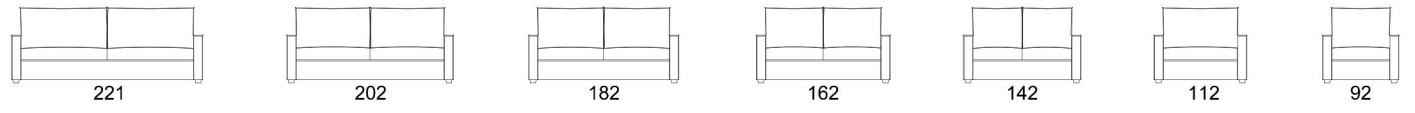

 Poliuretano indeformabile elastico 30 Kg/MC

 Miscela piuma e fibra siliconata

 Fusto in legno

 Tessuto / Pelle

206

76

58

SLIM