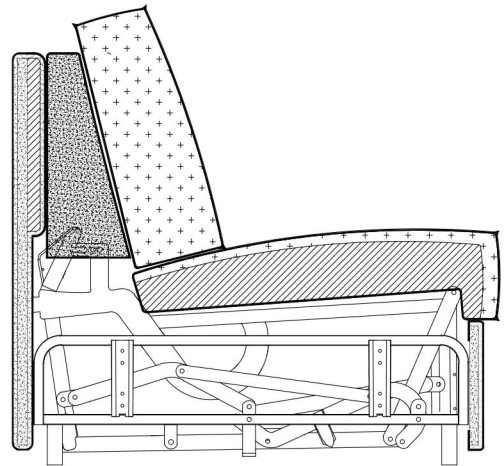

Morgan shabby

64

1

56

91

82

48

97

 Poliuretano indeformabile elastico 30 Kg/MC

 Miscela piuma e fibra siliconata

 Fusto in legno

 Tessuto / Pelle

206

76

58

SLIM