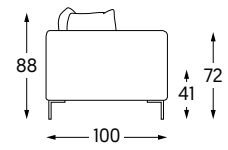

## MATÉRIAUX DE REMBOURRAGE

Assise                    Complexe de mousses haute résilience 50 kg/m<sup>3</sup> et 26 kg/m<sup>3</sup> recouvert de ouate polyester 300 g/m<sup>2</sup>.

Dos                        Mélange 70% plumettes de canard et 30% fibre creuse polyester.