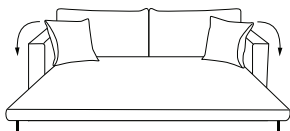

CANAPÉS FIXES

Nomade.

Avec son design bohème, il invite au repos grâce à ses nombreux coussins de dos.

Existe aussi en version :

Canapé convertible

Fauteuil

DÉHOUSSABLE

SUSPENSIONS
SANGLES ÉLASTIQUES

MATÉRIAUX DE REMBOURRAGE

Assise Mousse haute résilience 50 kg/m³ dans une housse cloisonnée.

Dos Mélange 70% plumettes de canard et 30% fibre creuse polyester.

Accotoirs Plumettes de canard.

FINITIONS

Coutures Surpiquées, baguette.