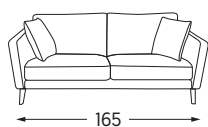

CANAPÉS FIXES

Elico.

élégance et le raffinement d'Elico sont au cœur de son style tout en légèreté.

Existe aussi en version :

Pouf

RESSORTS ONDULÉS

MATÉRIAUX DE REMBOURRAGE

Assise Mousse haute résilience 35 kg/m³ enrobée de ouate polyester 175 g/m².

Dos Mélange 70% plumettes de canard et 30% fibre creuse polyester.
Coussins de dos fins ou épais [au choix].

Accotoirs Plumettes de canard.

FINITIONS

Coutures Surpiquées.

Pieds Fuseau aluminium brossé ou laqué noir, bois naturel ou wengé, Deko chrome [au choix].