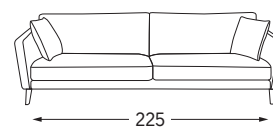

CANAPÉS FIXES

Elico.

élégance et le raffinement d'Elico sont au cœur de son style tout en légèreté.

Existe aussi en version :

Pouf

RESSORTS ONDULÉS

MATÉRIAUX DE REMBOURRAGE

Assise Mousse haute résilience 35 kg/m³ enrobée de ouate polyester 175 g/m².

Dos Mélange 70% plumettes de canard et 30% fibre creuse polyester.
Coussins de dos fins ou épais [au choix].

Accotoirs Plumettes de canard.

FINITIONS

Coutures Surpiquées.

Pieds Fuseau aluminium brossé ou laqué noir, bois naturel ou wengé, Deko chrome [au choix].