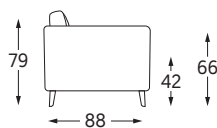

CANAPÉS FIXES

Elico.

élégance et le raffinement d'Elico sont au cœur de son style tout en légèreté.

Existe aussi en version :

Pouf

RESSORTS ONDULÉS

MATÉRIAUX DE REMBOURRAGE

Assise Mousse haute résilience 35 kg/m³ enrobée de ouate polyester 175 g/m².