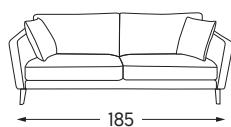

CANAPÉS FIXES

Elico.

élégance et le raffinement d'Elico sont au cœur de son style tout en légèreté.

Existe aussi en version :

Pouf

RESSORTS ONDULÉS

MATÉRIAUX DE REMBOURRAGE

Assise Mousse haute résilience 35 kg/m³ enrobée de ouate polyester 175 g/m².

Dos Mélange 70% plumettes de canard et 30% fibre creuse polyester.
Coussins de dos fins ou épais [au choix].

Accotoirs Plumettes de canard.

FINITIONS

Coutures Surpiquées.

Pieds Fuseau aluminium brossé ou laqué noir, bois naturel ou wengé, Deko chrome [au choix].