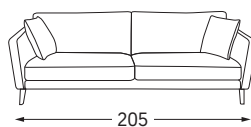

CANAPÉS FIXES

Elico.

élégance et le raffinement d'Elico sont au cœur de son style tout en légèreté.

Existe aussi en version :

Pouf

RESSORTS ONDULÉS

MATÉRIAUX DE REMBOURRAGE

Assise Mousse haute résilience 35 kg/m³ enrobée de ouate polyester 175 g/m².

Dos Mélange 70% plumettes de canard et 30% fibre creuse polyester.
Coussins de dos fins ou épais [au choix].

Accotoirs Plumettes de canard.

FINITIONS

Coutures Surpiquées.

Pieds Fuseau aluminium brossé ou laqué noir, bois naturel ou wengé, Deko chrome [au choix].