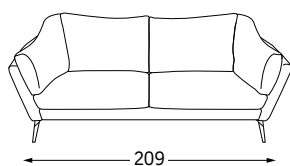

CANAPÉS FIXES

Comète.

Son confort exceptionnel associé à son design audacieux se marient aux intérieurs modernes comme classiques. Un canapé simple et iconique.

RESSORTS ONDULÉS

MATÉRIAUX DE REMBOURRAGE

Assise Complexe de mousses haute résilience 50 kg/m³ et 26 kg/m³ recouvert de ouate polyester 300 g/m².

Dos Mélange 70% plumettes de canard et 30% fibre creuse polyester.

FINITIONS

Coutures Simples.

Pieds Pied en acier chromé ou pied acier laqué noir.

Modèle présenté en tissu Bellagio moutarde.