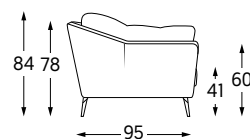

MATÉRIAUX DE REMBOURRAGE

Assise   Complexe de mousses haute résilience 50 kg/m³ et 26 kg/m³ recouvert de ouate polyester 300 g/m².

Dos   Mélange 70% plumettes de canard et 30% fibre creuse polyester.

FINITIONS

Coutures   Simples.

Pieds   Pied en acier chromé ou pied acier laqué noir.

Modèle présenté en tissu Bellagio moutarde.