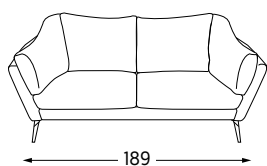

CANAPÉS FIXES

Comète.

Son confort exceptionnel associé à son design audacieux se marient aux intérieurs modernes comme classiques. Un canapé simple et iconique.

RESSORTS ONDULÉS

MATÉRIAUX DE REMBOURRAGE

Assise Complexe de mousses haute résilience 50 kg/m³ et 26 kg/m³ recouvert de ouate polyester 300 g/m².

Dos Mélange 70% plumettes de canard et 30% fibre creuse polyester.

FINITIONS

Coutures Simples.

Pieds Pied en acier chromé ou pied acier laqué noir.

Modèle présenté en tissu Bellagio moutarde.