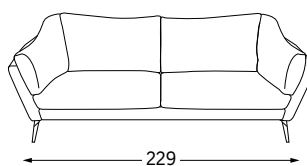

CANAPÉS FIXES

Comète.

Son confort exceptionnel associé à son design audacieux se marient aux intérieurs modernes comme classiques. Un canapé simple et iconique.

RESSORTS ONDULÉS

MATÉRIAUX DE REMBOURRAGE

Assise Complexe de mousses haute résilience 50 kg/m³ et 26 kg/m³ recouvert de ouate polyester 300 g/m².

Dos Mélange 70% plumettes de canard et 30% fibre creuse polyester.

FINITIONS

Coutures Simples.

Pieds Pied en acier chromé ou pied acier laqué noir.

Modèle présenté en tissu Bellagio moutarde.