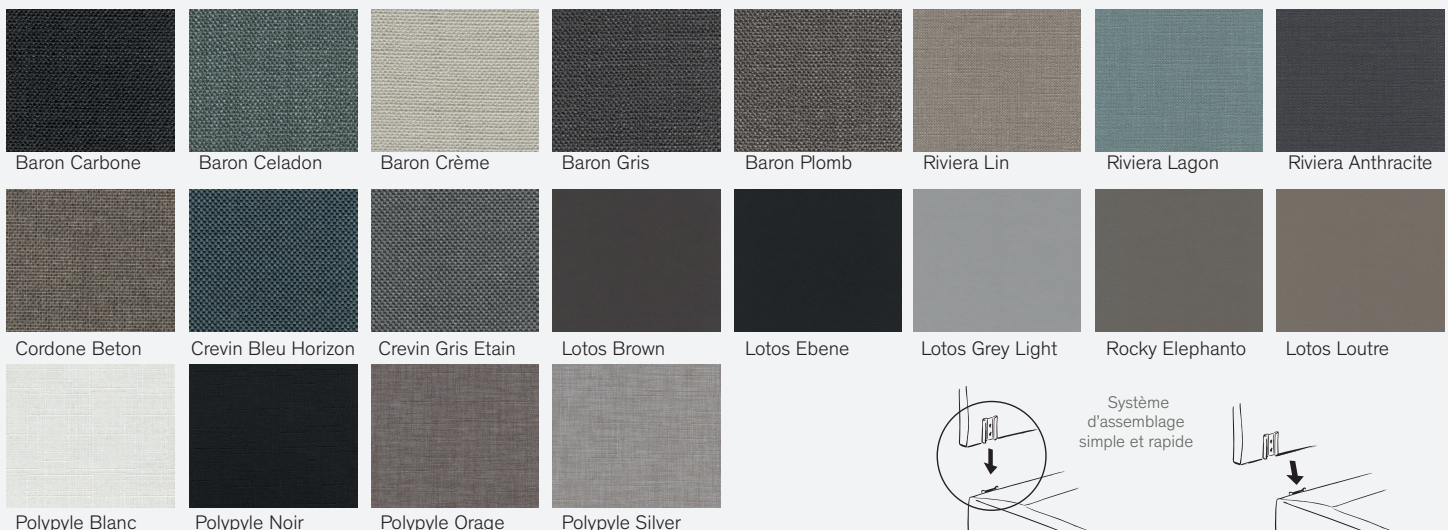

**Finition : posée à terre, version débordante ou non
débordante**

FINITIONS :

Têtes de lit Droites, possibilité de 20 coloris au choix.

Habillage tissu gris au dos non agrafé. Possibilité de faire habiller le dos de la tête de lit dans le tissu d'ameublement sélectionné, en option, à préciser lors de la commande.

Baron Carbone

Baron Celadon

Baron Crème

Baron Gris

Baron Plomb

Riviera Lin

Riviera Lagon

Riviera Anthracite

Cordone Beton

Crevin Bleu Horizon

Crevin Gris Etain

Lotos Brown

Lotos Ebene

Lotos Grey Light

Rocky Elephanto

Lotos Loutre

Polypyle Blanc

Polypyle Noir

Polypyle Orage

Polypyle Silver

Version non débordante

Système
d'assemblage
simple et rapide

Version débordante