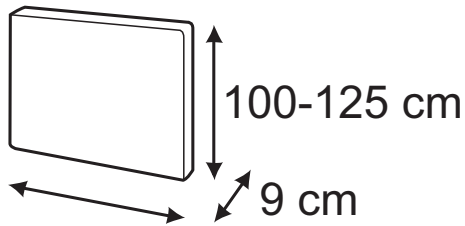

TÊTE DE LIT DROITES SQUADRA ET NOCETI

SQUADRA

140-160-180-200-220 cm

• Possibilité de choisir les liserets dans un coloris différent de la tête de lit

• Structure en bois

NOCETI

140-160-180-200-220 cm

**Hauteurs : 100 ou
125 cm**

**Finition : posée à terre, version débordante ou non
débordante**

FINITIONS :

Têtes de lit Droites, possibilité de 20 coloris au choix.

Habillage tissu gris au dos non agrafé. Possibilité de faire habiller le dos de la tête de lit dans le tissu d'ameublement sélectionné, en option, à préciser lors de la commande.

Toute nos têtes de lit sont livrées avec leurs fixations à glissière comprenant une partie fixée sur la tête de lit et une partie jumelle qui se visse sur le sommier.

LES + PRODUIT

Silhouette moderne et épurée.
Fabriquées entièrement à la main.