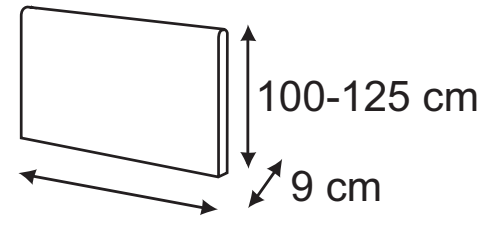

TÊTE DE LIT DROITES SQUADRA ET NOCETI

SQUADRA

140-160-180-200-220 cm

• Possibilité de choisir les liserets dans un coloris différent de la tête de lit

• Structure en bois

NOCETI

140-160-180-200-220 cm

**Hauteurs : 100 ou
125 cm**

**Finition : posée à terre, version débordante ou non
débordante**

FINITIONS :

Têtes de lit Droites, possibilité de 20 coloris au choix.

Habillage tissu gris au dos non agrafé. Possibilité de faire habiller le dos de la tête de lit dans le tissu d'ameublement sélectionné, en option, à préciser lors de la commande.

Toute nos têtes de lit sont livrées avec leurs fixations à glissière comprenant une partie fixée sur la tête de lit et une partie jumelle qui se visse sur le sommier.

LES + PRODUIT

Silhouette moderne et épurée.
Fabriquées entièrement à la main.