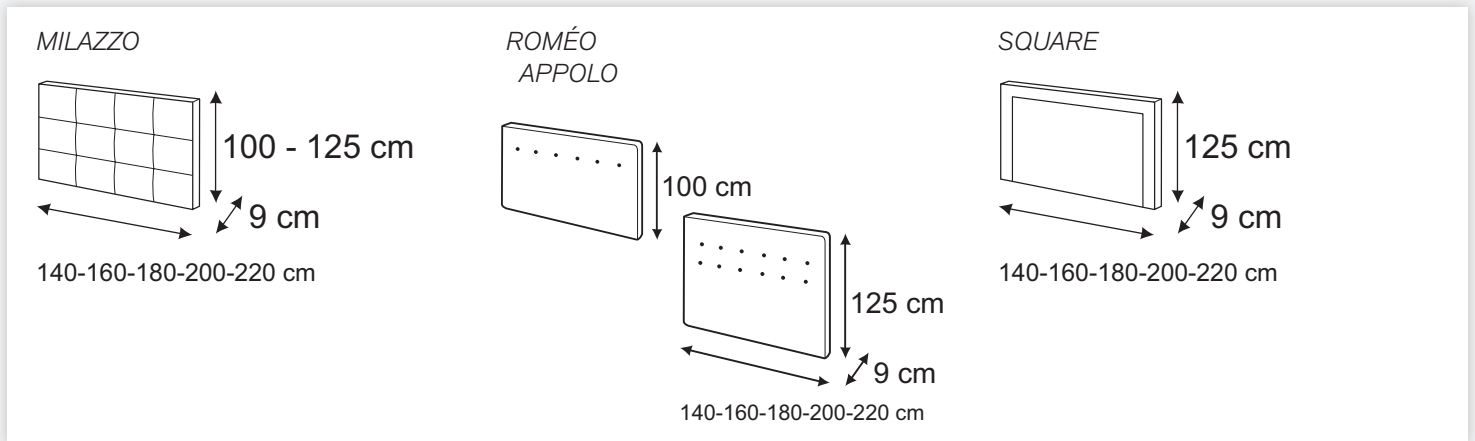

# TÊTE DE LIT CAPITONNÉES MILAZZO, ROMÉO, APPOLO ET SQUARE

**Hauteurs : 100 ou 125 cm**

**Finition : posée à terre, version débordante ou non débordante**