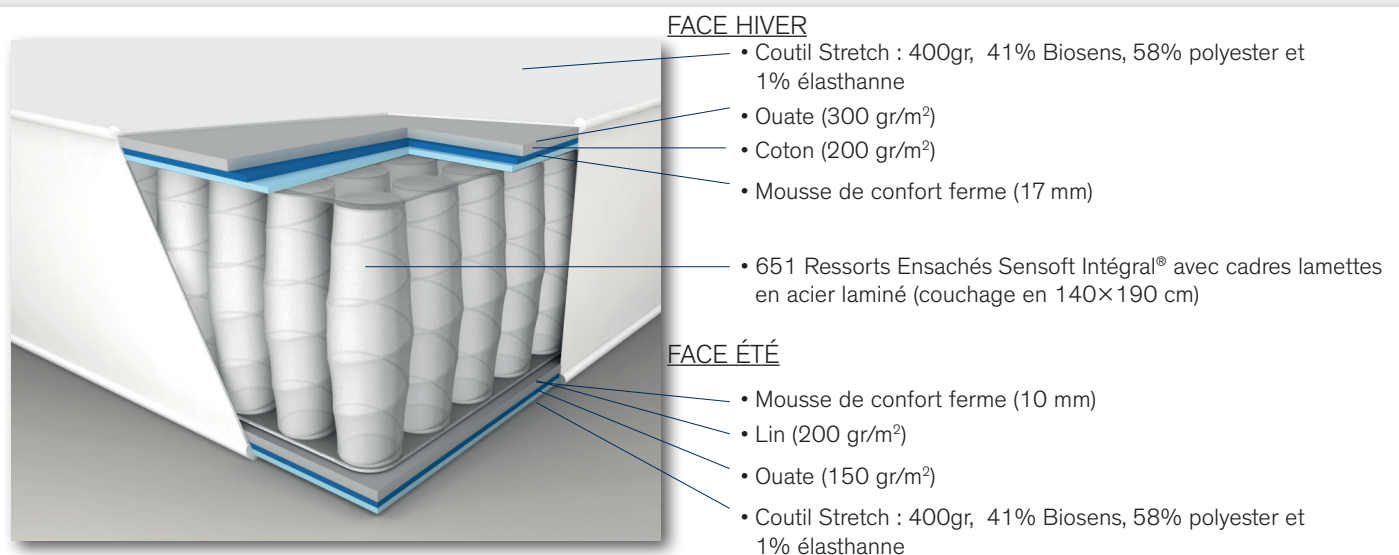

COLLECTION SIMMONS

MATELAS SLEEP MODE

Hauteur : 25 cm

Accueil : Mi-Ferme

Soutien : Ferme

+

LA MEILLEURE RÉPARTITION POUR UNE MEILLEURE INDÉPENDANCE DE COUCHAGE

Avec la technologie Sensoft®, peu importe votre morphologie, nos ressorts vous assurent une indépendance de couchage optimale.

- **Dormez dans la position que vous voulez** : harmonieusement répartis, les ressorts assurent un soutien et un confort identique d'un bout à l'autre du lit. Vous dormez dans la position que vous voulez.
- **Limite les micro-réveils** grâce à l'indépendance de couchage
- **Un soutien idéal de la colonne vertébrale** grâce à la mousse de confort ferme

LES + PRODUITS

Confort identique d'un bord à l'autre du matelas grâce au couchage 100% ressorts ensachés.

- **Un soutien idéal de la colonne vertébrale**
- **Limite les micro-réveils**

+

SOMMIER RECOMMANDÉ :

Nous vous recommandons de changer votre sommier en même temps que votre matelas.

Le matelas **SLEEP MODE** est recommandé avec un sommier à lattes de hauteur 15 cm pour un soutien décuplé.

Le matelas SLEEP MODE dispose de 4 poignées brodées pour faciliter sa manipulation.