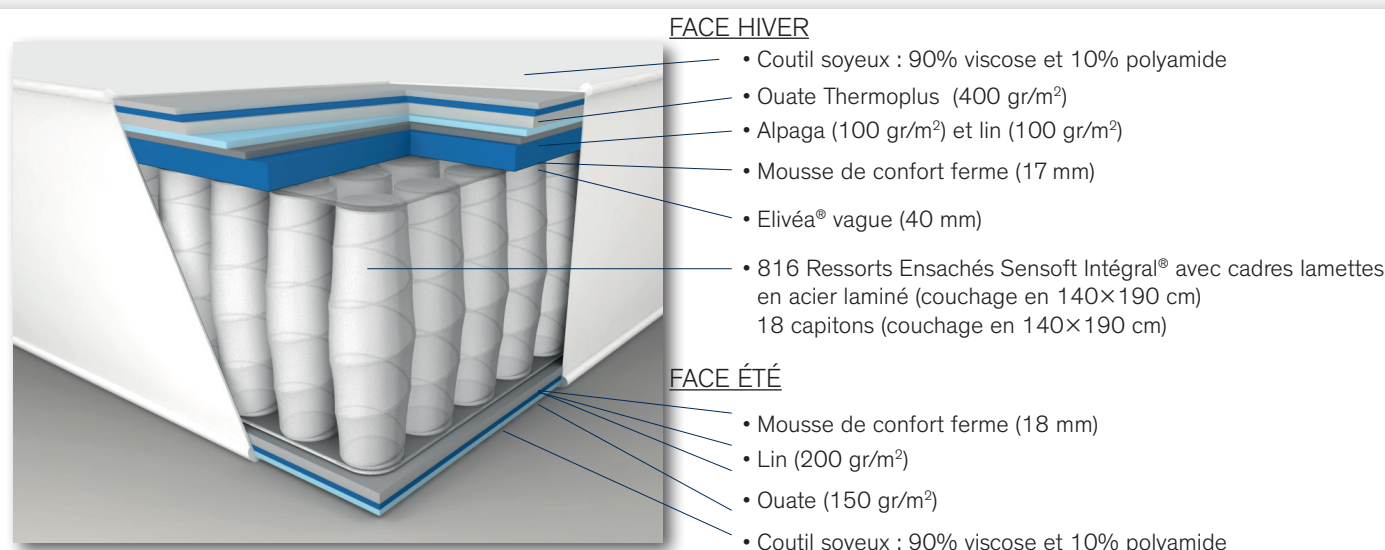

### SOMMIER RECOMMANDÉ :

Nous vous recommandons de changer votre sommier en même temps que votre matelas.

Le matelas PASSION est recommandé avec un sommier composé de ressorts ensachés et de lattes, hauteur 15 cm pour un confort décuplé.

### LES + PRODUITS

Confort identique d'un bord à l'autre du matelas grâce au couchage 100% ressorts ensachés.

- **Limite les micro-réveils**
- **Un sommeil réparateur et enveloppant**
- **Un confort sans pression**
- **Un confort durable**