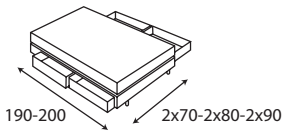

# LIT TIROIRS

Un sommier pratique doté de tiroirs de rangement intégrés

- Caisse renforcée en bois massif, 15 lattes fixes
- Tiroirs sur glissières métalliques

80-90-100-120-160-210-220 cm

- Accotoirs à positionner au choix, présentation canapé ou méridienne avec 1, 2 ou 3 accotoirs

**Hauteur : 24 cm**

**Finitions : 2 ou 4 tiroirs**