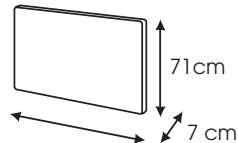

# LIT TIROIRS

Un sommier pratique doté de tiroirs de rangement intégrés

- Caisse renforcée en bois massif, 15 lattes fixes
- Tiroirs sur glissières métalliques

80-90-100-120-160-210-220 cm

- Accotoirs à positionner au choix, présentation canapé ou méridienne avec 1, 2 ou 3 accotoirs

**Hauteur : 24 cm**

**Finitions : 2 ou 4 tiroirs**

## FINITIONS :

Tissu d'ameublement, 20 coloris au choix.

Les façades des tiroirs sont disponibles, teintées ébénisteries coloris merisier ou recouvertes de tissus d'ameublement.

Pieds adaptables, jeu de 5 pieds olive bois ou conique chromés de hauteur 8 cm.