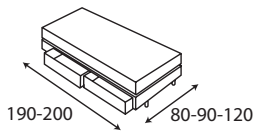

# LIT TIROIRS

Un sommier pratique doté de tiroirs de rangement intégrés

- Caisse renforcée en bois massif, 15 lattes fixes
- Tiroirs sur glissières métalliques

80-90-100-120-160-210-220 cm

- Accotoirs à positionner au choix, présentation canapé ou méridienne avec 1, 2 ou 3 accotoirs

**Hauteur : 24 cm**

**Finitions : 2 ou 4 tiroirs**