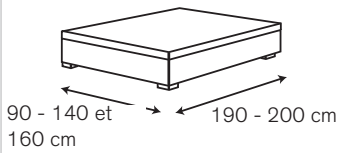

# COFFRE MINI RESSORTS ENSACHÉS

- Plateaux en cadre métallique renforcé munis de 660 ressorts ensachés en 160\*200 cm, d'une surface recouverte de tissu Tript'air® et habillée de tissu d'ameublement
- 8 verrins hydrauliques
- Structure en bois stratifié 32 mm d'épaisseur
- Poignée intégrée en bois coloris wengé
- 6 pieds centraux de hauteur 5 cm en résine de couleur noire
- 4 pieds d'angle en bois coloris wengé
- 2 butées acier positionnées à la tête, recouvertes de tissu
- Fond en stratifié couleur noir, épaisseur 16 mm
- 4 aérateurs

**Hauteur : 37 cm**

**Finition : 2 coloris au choix**

**Dimensions : 90\*200, 140\*190 et 160\*200 cm**

## FINITIONS :

Tissu d'ameublement, 2 coloris au choix.

Profondeur du rangement 25 cm

Volume de rangement :

\* 450 dm<sup>3</sup> en 90\*200 cm

\* 665 dm<sup>3</sup> en 140\*190 cm

\* 800 dm<sup>3</sup> en 160\*200 cm