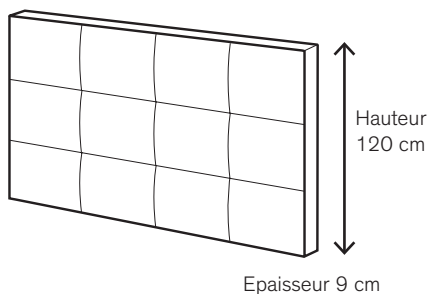

Têtes de lit assorties

- Structure en bois recouverte de ouate pour un accueil confortable