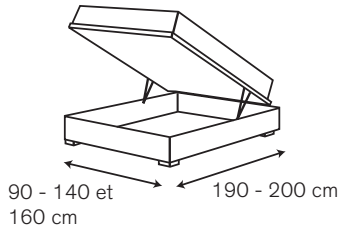

# COFFRE MINI RESSORTS ENSACHÉS

- Plateaux en cadre métallique renforcé munis de 660 ressorts ensachés en 160\*200 cm, d'une surface recouverte de tissu Tript'air® et habillée de tissu d'ameublement
- 8 verrins hydrauliques
- Structure en bois stratifié 32 mm d'épaisseur
- Poignée intégrée en bois coloris wengé
- 6 pieds centraux de hauteur 5 cm en résine de couleur noire
- 4 pieds d'angle en bois coloris wengé
- 2 butées acier positionnées à la tête, recouvertes de tissu
- Fond en stratifié couleur noir, épaisseur 16 mm
- 4 aérateurs

**Hauteur : 37 cm**

**Finition : 2 coloris au choix**

**Dimensions : 90\*200, 140\*190 et 160\*200 cm**

## FINITIONS :

Tissu d'ameublement, 2 coloris au choix.

Profondeur du rangement 25 cm

Volume de rangement :

\* 450 dm<sup>3</sup> en 90\*200 cm

\* 665 dm<sup>3</sup> en 140\*190 cm

\* 800 dm<sup>3</sup> en 160\*200 cm