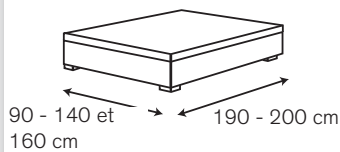

COFFRE OUVERTURE ELECTRIQUE

- Plateau extra plat découpé en lattes extra-larges, constitué d'un cadre métallique renforcé, recouvert de tissu Tript'air® et habillé de tissu d'ameublement
- 2 verrins hydrauliques
- Ouverture motorisée avec télécommande
- Système de sécurité anti-coincement
- Structure en bois stratifié 32 mm d'épaisseur
- 1 poignée intégrée
- 6 pieds centraux de hauteur 5 cm en résine de couleur noire
- 4 pieds d'angle en bois coloris wengé
- 1 butée acier positionnée à la tête, recouvert de tissu
- Fond en stratifié couleur noir, épaisseur 16 mm
- 4 aérateurs

Hauteur : 39 cm

Finition : 2 coloris au choix

Dimensions : 90*200, 140*190 et 160*200 cm

FINITIONS :

Tissu d'ameublement, 2 coloris au choix.

Profondeur du rangement 30 cm

Volume de rangement :

* 540 dm³ en 90*200 cm

* 800 dm³ en 140*190 cm

* 960 dm³ en 160*200 cm

Velours bleu

Tramé gris

LES + PRODUITS

Sommier doté d'une grande capacité de stockage afin d'optimiser le rangement de la chambre (linge de lit, couette, oreillers etc ...). Fabriqué entièrement à la main.