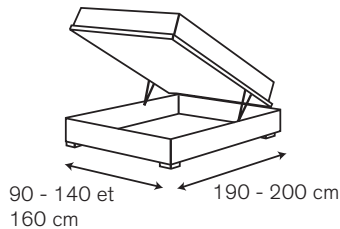

COFFRE OUVERTURE ELECTRIQUE

- Plateau extra plat découpé en lattes extra-larges, constitué d'un cadre métallique renforcé, recouvert de tissu Tript'air® et habillé de tissu d'ameublement
- 2 verrins hydrauliques
- Ouverture motorisée avec télécommande
- Système de sécurité anti-coincement
- Structure en bois stratifié 32 mm d'épaisseur
- 1 poignée intégrée
- 6 pieds centraux de hauteur 5 cm en résine de couleur noire
- 4 pieds d'angle en bois coloris wengé
- 1 butée acier positionnée à la tête, recouvert de tissu
- Fond en stratifié couleur noir, épaisseur 16 mm
- 4 aérateurs

Hauteur : 39 cm

Finition : 2 coloris au choix

Dimensions : 90*200, 140*190 et 160*200 cm

FINITIONS :

Tissu d'ameublement, 2 coloris au choix.

Profondeur du rangement 30 cm

Volume de rangement :

* 540 dm³ en 90*200 cm

* 800 dm³ en 140*190 cm

* 960 dm³ en 160*200 cm

Velours bleu

Tramé gris

LES + PRODUITS

Sommier doté d'une grande capacité de stockage afin d'optimiser le rangement de la chambre (linge de lit, couette, oreillers etc ...). Fabriqué entièrement à la main.