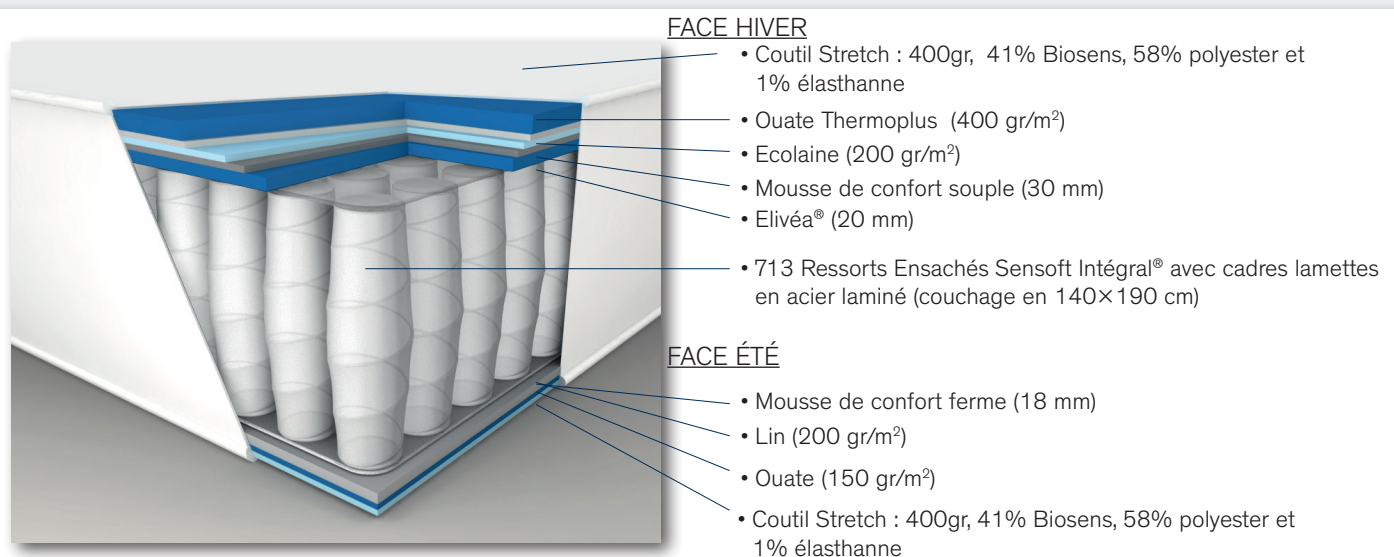

Le matelas BORÉALE dispose de 4 poignées brodées pour faciliter sa manipulation.