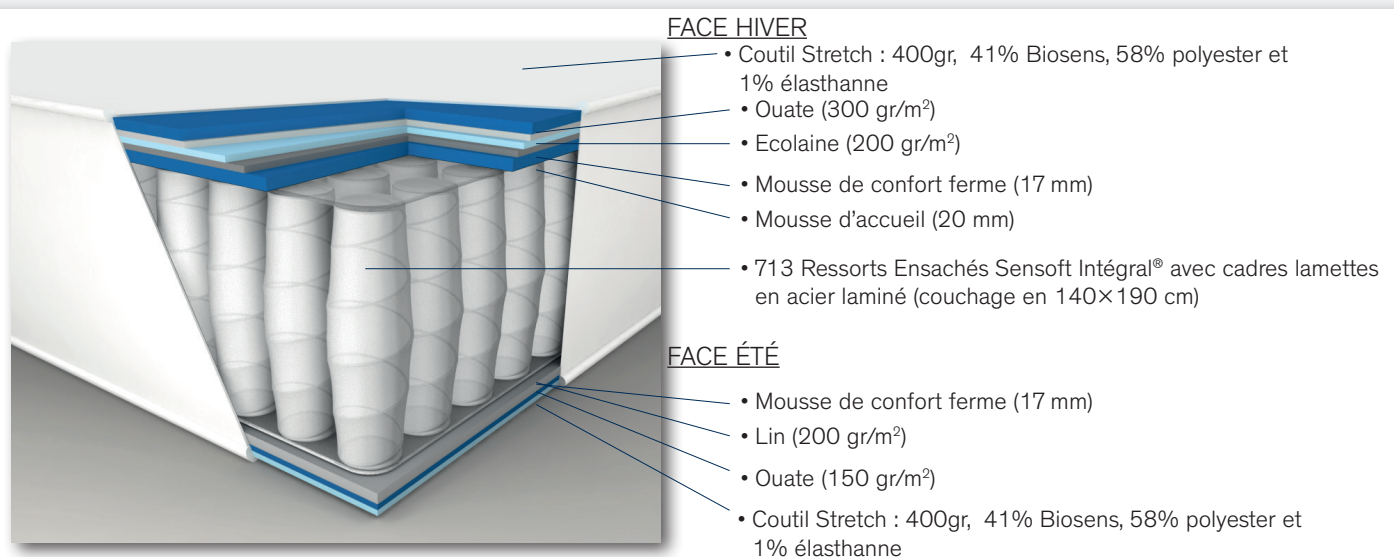

Le matelas AUSTRALE dispose de 4 poignées brodées pour faciliter sa manipulation.