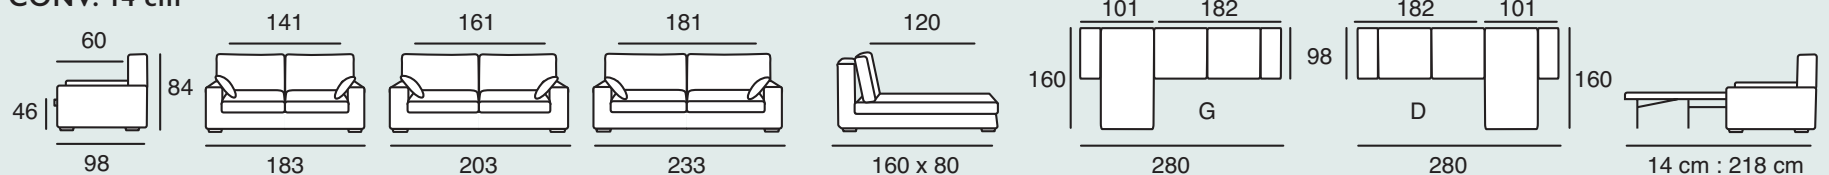

Fabrication Française

FIXE ET CONV. 6/10 cm

CONV. 14 cm

Structure : Bois massif, panneaux de fibres et panneaux de particules. Produit recouvert d'une housse en foamé blanc agrafée. **Assise :** Mousse Optimum HR 35 kg / m³ + HR 25 kg / m³. **Coussins de dos :** Remplissage flocons de mousse calibrés. **Pieds :** Bois. **100% déhoussable.**