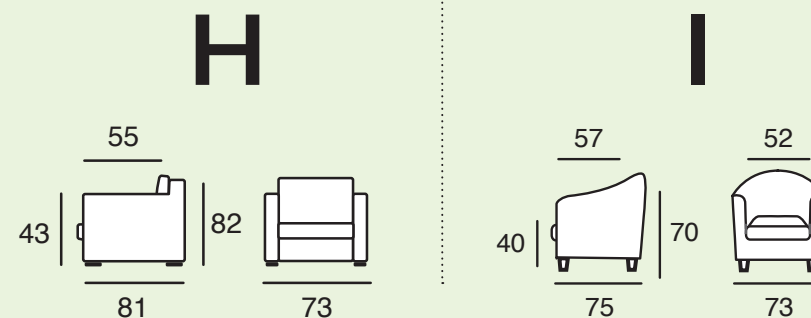

Fabrication Française

Structure : Bois massif, panneaux de fibres et panneaux de particules. Produit recouvert d'une housse en foamé blanc agrafée. **Assise :** Mousse Optimum HR 35 kg / m³ + HR 25 kg / m³. **Coussins de dos :** Remplissage flocons de mousse calibrés. **Pieds :** Bois. **100% déhoussable.**