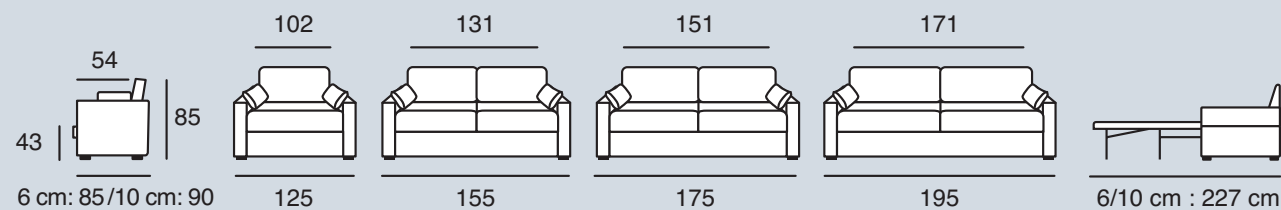

HOMÉ SPIRIT
FRANCE

MODÈLE B

Fabrication Française

FIXE ET CONV. 6/10 cm

CONV. 14 cm

Structure : Bois massif, panneaux de fibres et panneaux de particules. Produit recouvert d'une housse en foamé blanc agrafée. **Assise :** Mousse Optimum HR 35 kg/m³ + HR 25 kg/m³. **Coussins de dos :** Remplissage flocons de mousse calibrés. **Pieds :** Bois wengé **100% déhoussable.**