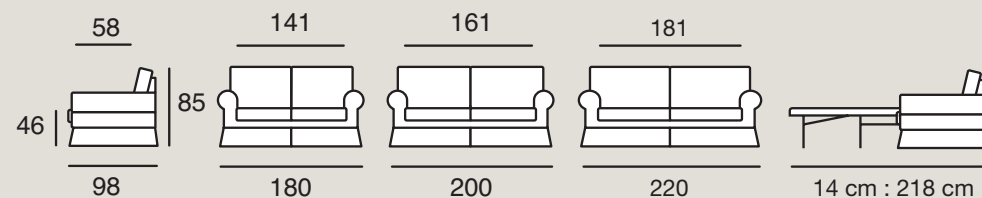

Fabrication Française

FIXE ET CONV. 6/10 cm

CONV. 14 cm

Structure : Bois massif, panneaux multiplex et panneaux de fibres .
Structure enrobée de mousse polyuréthane et d'une sous-housse en foamé agrafée. **Assise :** Mousse Optimum HR 35 kg /m³ + HR 25 kg /m³. **Coussins de dos :** Remplissage flocon de mousse.
Pieds : PVC, teinte noir, hauteur 5cm. **100% déhoussable.**