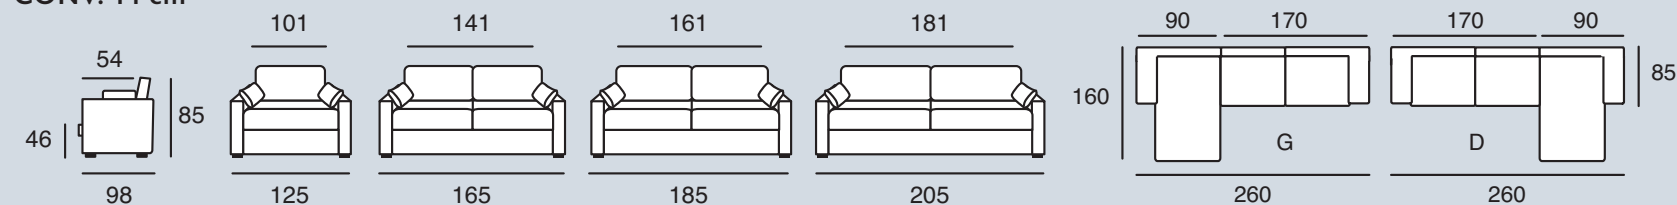

HOMÉ SPIRIT
FRANCE

MODÈLE B

Fabrication Française

FIXE ET CONV. 6/10 cm

CONV. 14 cm

Structure : Bois massif, panneaux de fibres et panneaux de particules. Produit recouvert d'une housse en foamé blanc agrafée. **Assise :** Mousse Optimum HR 35 kg/m³ + HR 25 kg/m³. **Coussins de dos :** Remplissage flocons de mousse calibrés. **Pieds :** Bois wengé **100% déhoussable.**