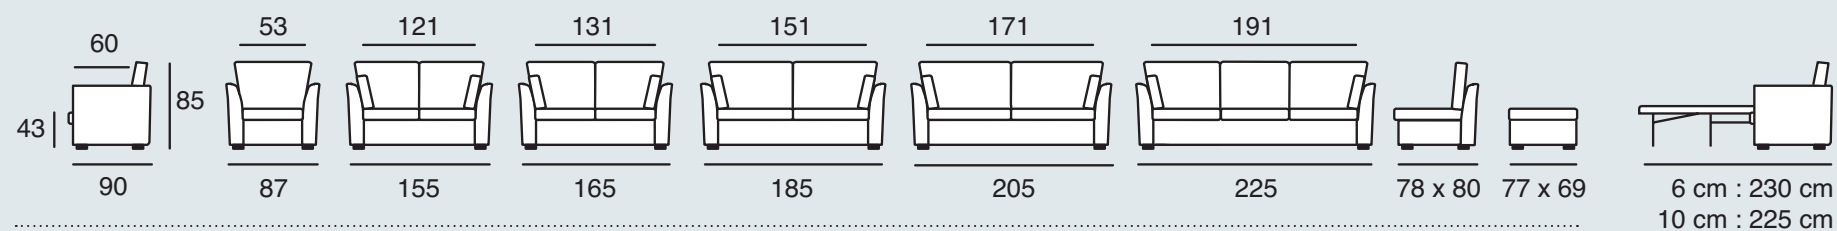

Fabrication Française

FIXE ET CONV. 6/10 cm

CONV. 14 cm

Structure : Bois massif, panneaux de fibres et panneaux de particules. Produit recouvert d'une housse en foamé blanc agrafée. **Assise :** Mousse Optimum HR 35 kg / m³ + HR 25 kg / m³. **Coussins de dos :** Remplissage flocons de mousse calibrés. **Pieds :** Bois. **100% déhoussable.**