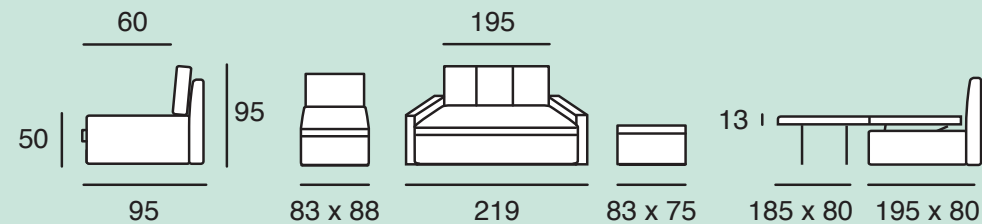

Fabrication Française

Structure : Bois massif, panneaux de fibres et panneaux de particules. Produit recouvert d'une housse en foamé blanc agrafée. **Assise :** Matelas en mousse Optimum HR 35 kg/m³. **Coussins de dos :** Remplissage flocon de mousse. **100% déhoussable.** Option couchage gigogne.