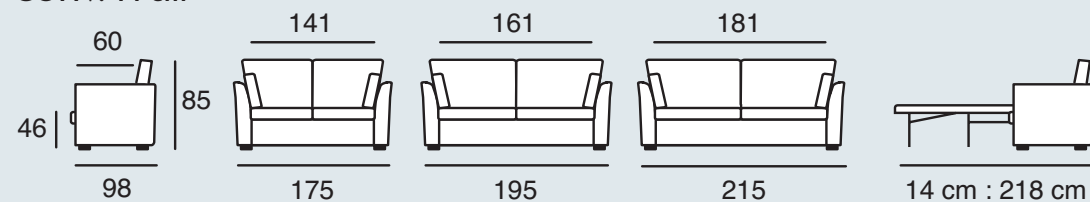

Fabrication Française

FIXE ET CONV. 6/10 cm

CONV. 14 cm

Structure : Bois massif, panneaux de fibres et panneaux de particules. Produit recouvert d'une housse en foamé blanc agrafée. **Assise :** Mousse Optimum HR 35 kg / m³ + HR 25 kg / m³. **Coussins de dos :** Remplissage flocons de mousse calibrés. **Pieds :** Bois. **100% déhoussable.**