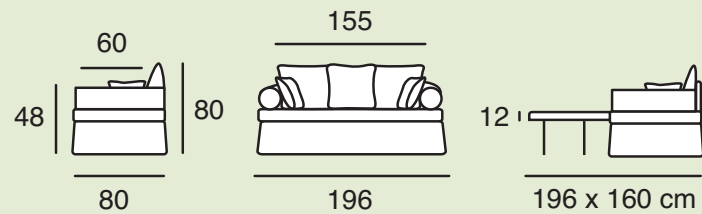

Fabrication Française

Structure : Bois massif, panneaux de fibres et panneaux de particules. Produit recouvert d'une housse en foamé blanc agrafée. **Assise :** Matelas en mousse Optimum HR 35 kg/m³. **Coussins de dos :** Remplissage flocon de mousse. **100% déhoussable.** Option couchage gigogne.