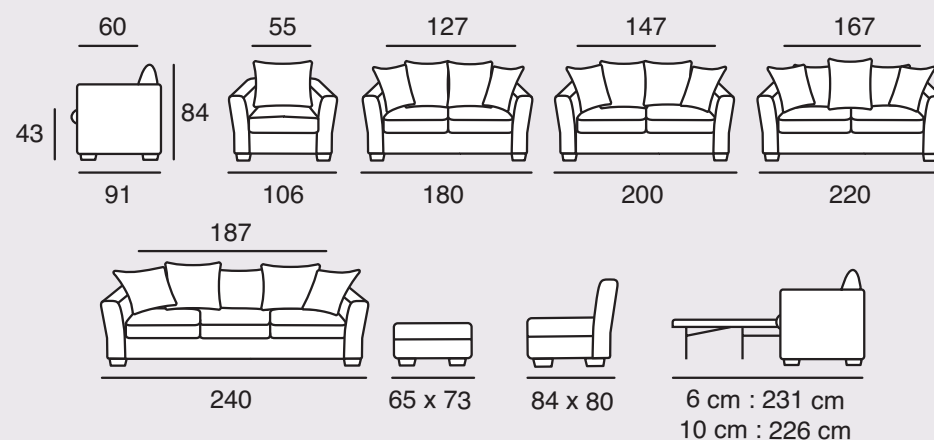

Fabrication Française

Structure : Bois massif, panneaux de fibres et panneaux de particules. Produit recouvert d'une housse en foamé blanc agrafée. **Assise :** Mousse Optimum HR 35 kg /m³ + HR 25 kg / m³. **Coussins de dos :** Remplissage flocons de mousse calibrés. **Pieds :** bois. **100% déhoussable.**