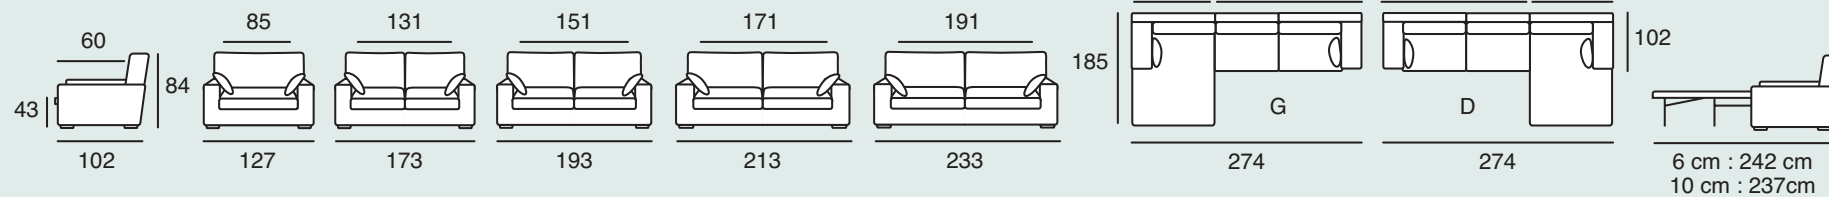

Fabrication Française

FIXE ET CONV. 6/10 cm

CONV. 14 cm

Structure : Bois massif, panneaux de fibres et panneaux de particules. Produit recouvert d'une housse en foamé blanc agrafée. **Assise :** Mousse Optimum HR 35 kg / m³ + HR 25 kg / m³. **Coussins de dos :** Remplissage flocons de mousse calibrés. **Pieds :** Bois. **100% déhoussable.**