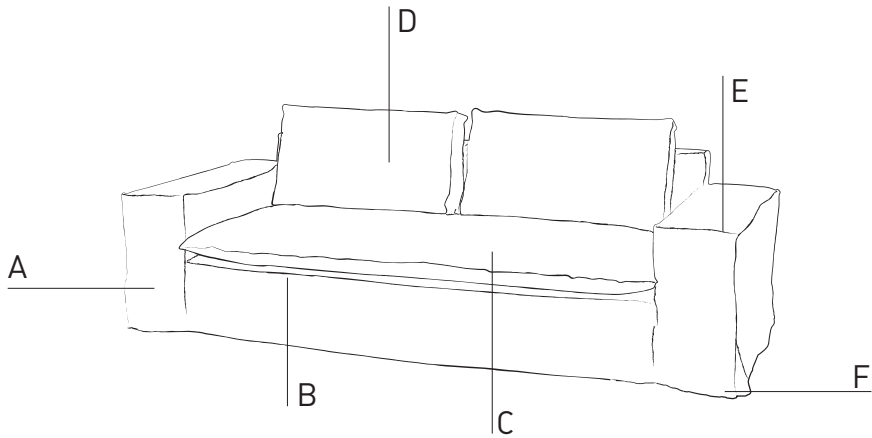

TOUAREG

—
BY RALPH M.

TOUAREG

BY RALPH M.

Le canapé TOUAREG est entièrement déhoussable. La housse de la structure est lestée avec une chaînette plombée afin de lui garantir une finition irréprochable.

La couette d'assise lui confère un confort douillet, extrêmement cocooning et moelleux. C'est un canapé facile à vivre, d'un entretien aisé car totalement lavable.

TOUAREG CANAPÉ SOFA

INFORMATIONS TECHNIQUES :

Dimensions en mm

					
TOUAREG	2 000	950	580	850	430
	2 500	950	580	850	430

STRUCTURE (A)

FRAME

Panneaux multiplis et traverses en hêtre massif.

Solid beech and particle boards panels.